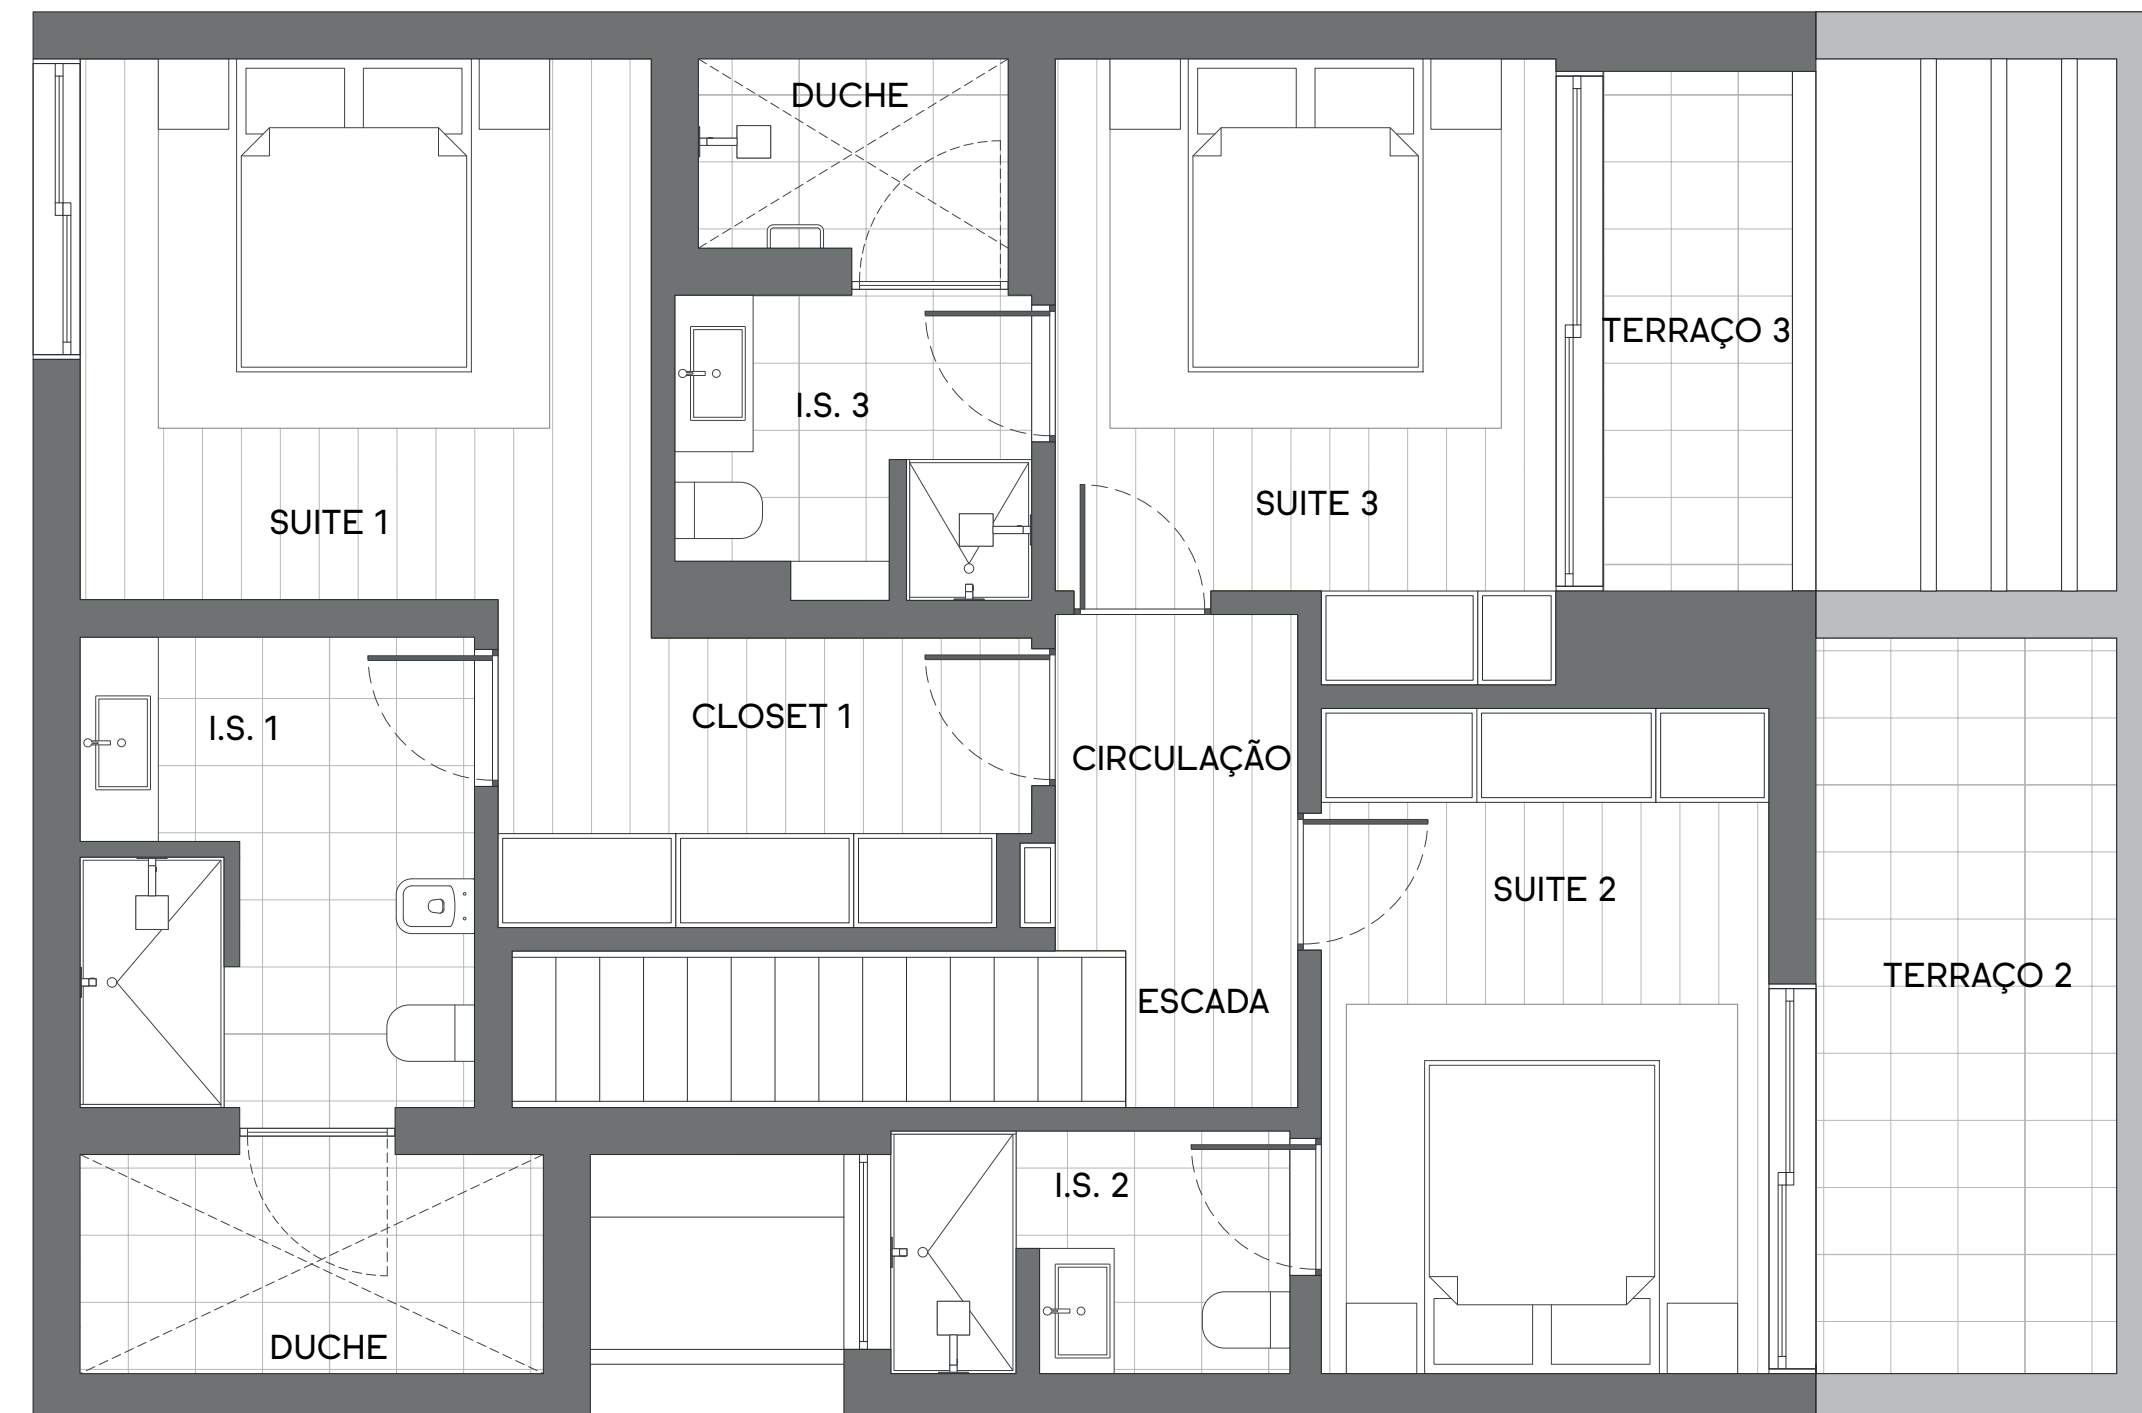

Sand Villa - 19

Yellow Villa - 20

Rua das Cássias

Yellow Villa

Planta Piso -1

Arrecadação	47,71 m ²
Lavandaria+arrumo	14,40 m ²
Pátio	12,25 m ²
I.S.	1,74 m ²
Corredor	9,94 m ²
Escadas	3,46 m ²

Yellow Villa

Planta Terreno Piso 0

Área bruta de construção	281 m ²
Área do terreno	871 m ²
Área da piscina	33,25 m ²
Área de estacionamento	34 m ²

Yellow Villa

Planta Piso 0

Sala de Estar	31,64 m ²
Cozinha	9,65 m ²
Copa	3,85 m ²
Alpendre	11,27 m ²
I.S.	4,20 m ²
Átrio	5,84 m ²
Hall	3,86 m ²
Escritório	12 m ²
I.S.	4,20 m ²

Yellow Villa

Planta Piso 1

Suite 1	12,63 m ²
Closet 1	6,54 m ²
I.S. e duche 1	11,54 m ²
Suite 2	12,16 m ²
I.S. 2	3,95 m ²
Terraço 2	7,07 m ²
Suite 3	10,88 m ²
I.S. e duche 3	6,85 m ²
Terraço 3	4,62 m ²
Circulação	3,33 m ²
Escada	5,02 m ²

0 1 2m

SIMPLE

VILAMOURA