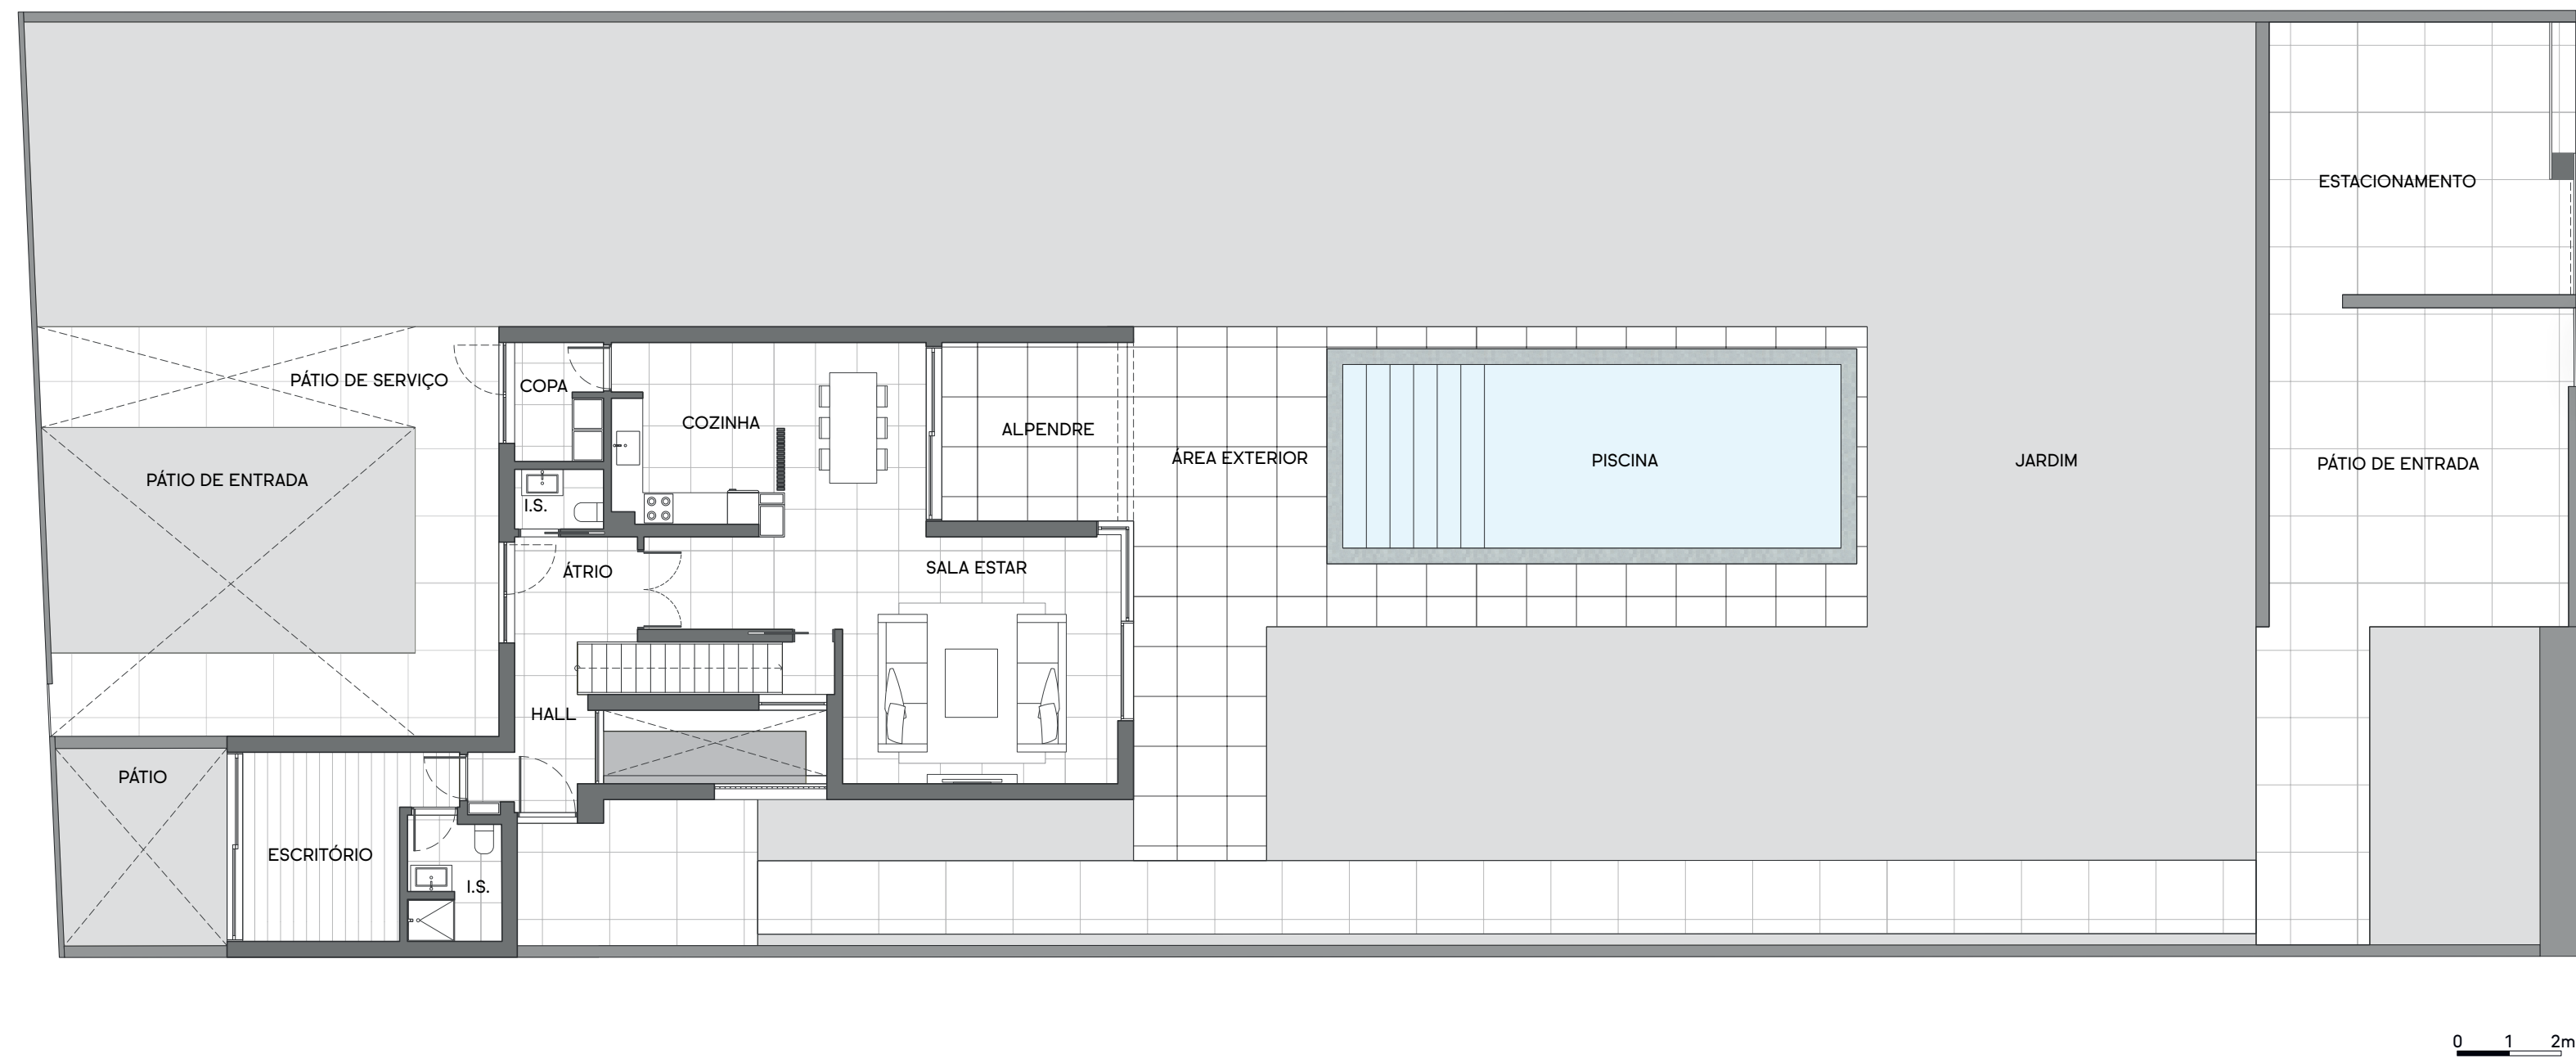

SIMPLE
VILAMOURA

SIMPLE
VILAMOURA

Yellow Villa

Planta Parcela

0 1 2m

Blue Villa - 16

Sky Villa - 17

White Villa - 18

Sand Villa - 19

Yellow Villa - 20

Rua das Cássias

Yellow Villa

Planta Piso -1

Arrecadação	47,71 m ²
Lavandaria+arrumo	14,40 m ²
Pátio	12,25 m ²
I.S.	1,74 m ²
Corredor	9,94 m ²
Escadas	3,46 m ²

Yellow Villa

Planta Terreno Piso 0

Área bruta de construção	281 m ²
Área do terreno	871 m ²
Área da piscina	33,25 m ²
Área de estacionamento	34 m ²

Yellow Villa

Planta Piso 0

Sala de Estar	31,64 m ²
Cozinha	9,65 m ²
Copa	3,85 m ²
Alpendre	11,27 m ²
I.S.	4,20 m ²
Átrio	5,84 m ²
Hall	3,86 m ²
Escritório	12 m ²
I.S.	4,20 m ²

Yellow Villa

Planta Piso 1

Suite 1	12,63 m ²
Closet 1	6,54 m ²
I.S. e duche 1	11,54 m ²
Suite 2	12,16 m ²
I.S. 2	3,95 m ²
Terraço 2	7,07 m ²
Suite 3	10,88 m ²
I.S. e duche 3	6,85 m ²
Terraço 3	4,62 m ²
Circulação	3,33 m ²
Escada	5,02 m ²