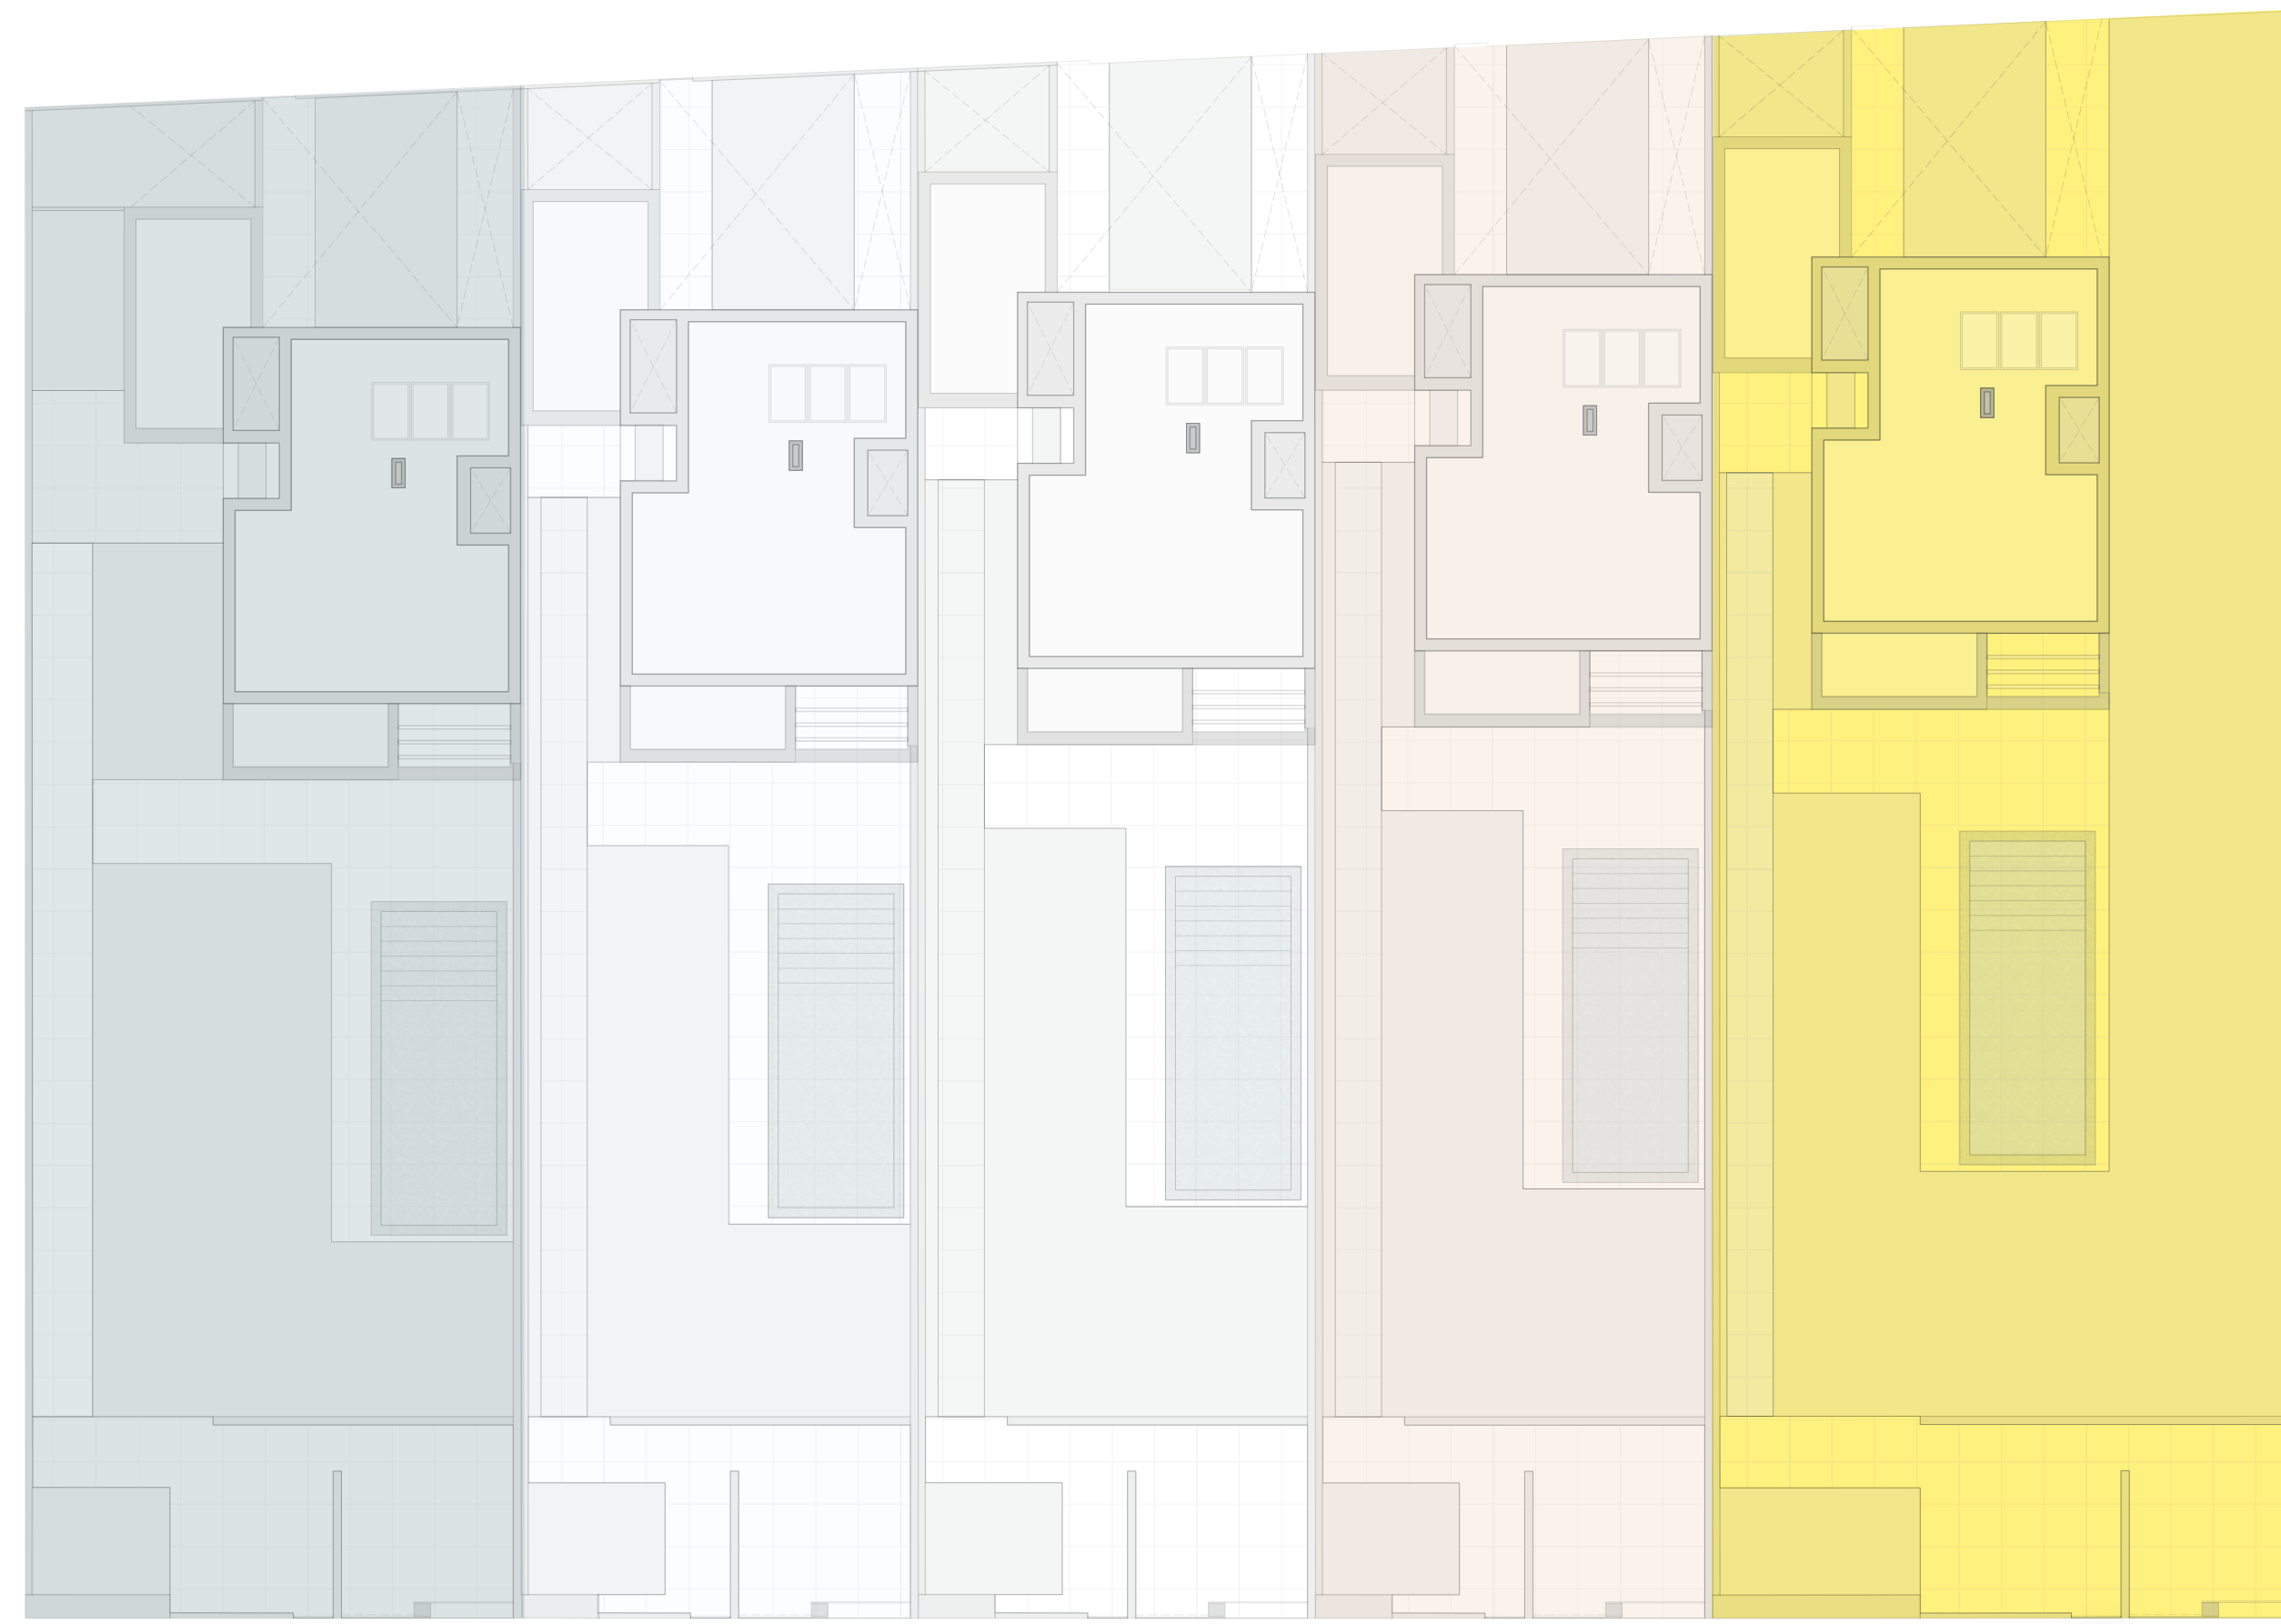

SIMPLE
VILAMOURA

SIMPLE
VILAMOURA

Yellow Villa

Planta Parcela

0 1 2m

Blue Villa - 16

Sky Villa - 17

White Villa - 18

Sand Villa - 19

Yellow Villa - 20

Rua das Cássias

Yellow Villa

Planta Piso -1

Arrecadação	47,71 m ²
Lavandaria+arrumo	14,40 m ²
Pátio	12,25 m ²
I.S.	1,74 m ²
Corredor	9,94 m ²
Escadas	3,46 m ²

Yellow Villa

Planta Terreno Piso 0

Área bruta de construção	281 m ²
Área do terreno	871 m ²
Área da piscina	33,25 m ²
Área de estacionamento	34 m ²

Yellow Villa

Planta Piso 0

Sala de Estar	31,64 m ²
Cozinha	9,65 m ²
Copa	3,85 m ²
Alpendre	11,27 m ²
I.S.	4,20 m ²
Átrio	5,84 m ²
Hall	3,86 m ²
Escritório	12 m ²
I.S.	4,20 m ²

Yellow Villa

Planta Piso 1

Suite 1	12,63 m ²
Closet 1	6,54 m ²
I.S. e duche 1	11,54 m ²
Suite 2	12,16 m ²
I.S. 2	3,95 m ²
Terraço 2	7,07 m ²
Suite 3	10,88 m ²
I.S. e duche 3	6,85 m ²
Terraço 3	4,62 m ²
Circulação	3,33 m ²
Escada	5,02 m ²