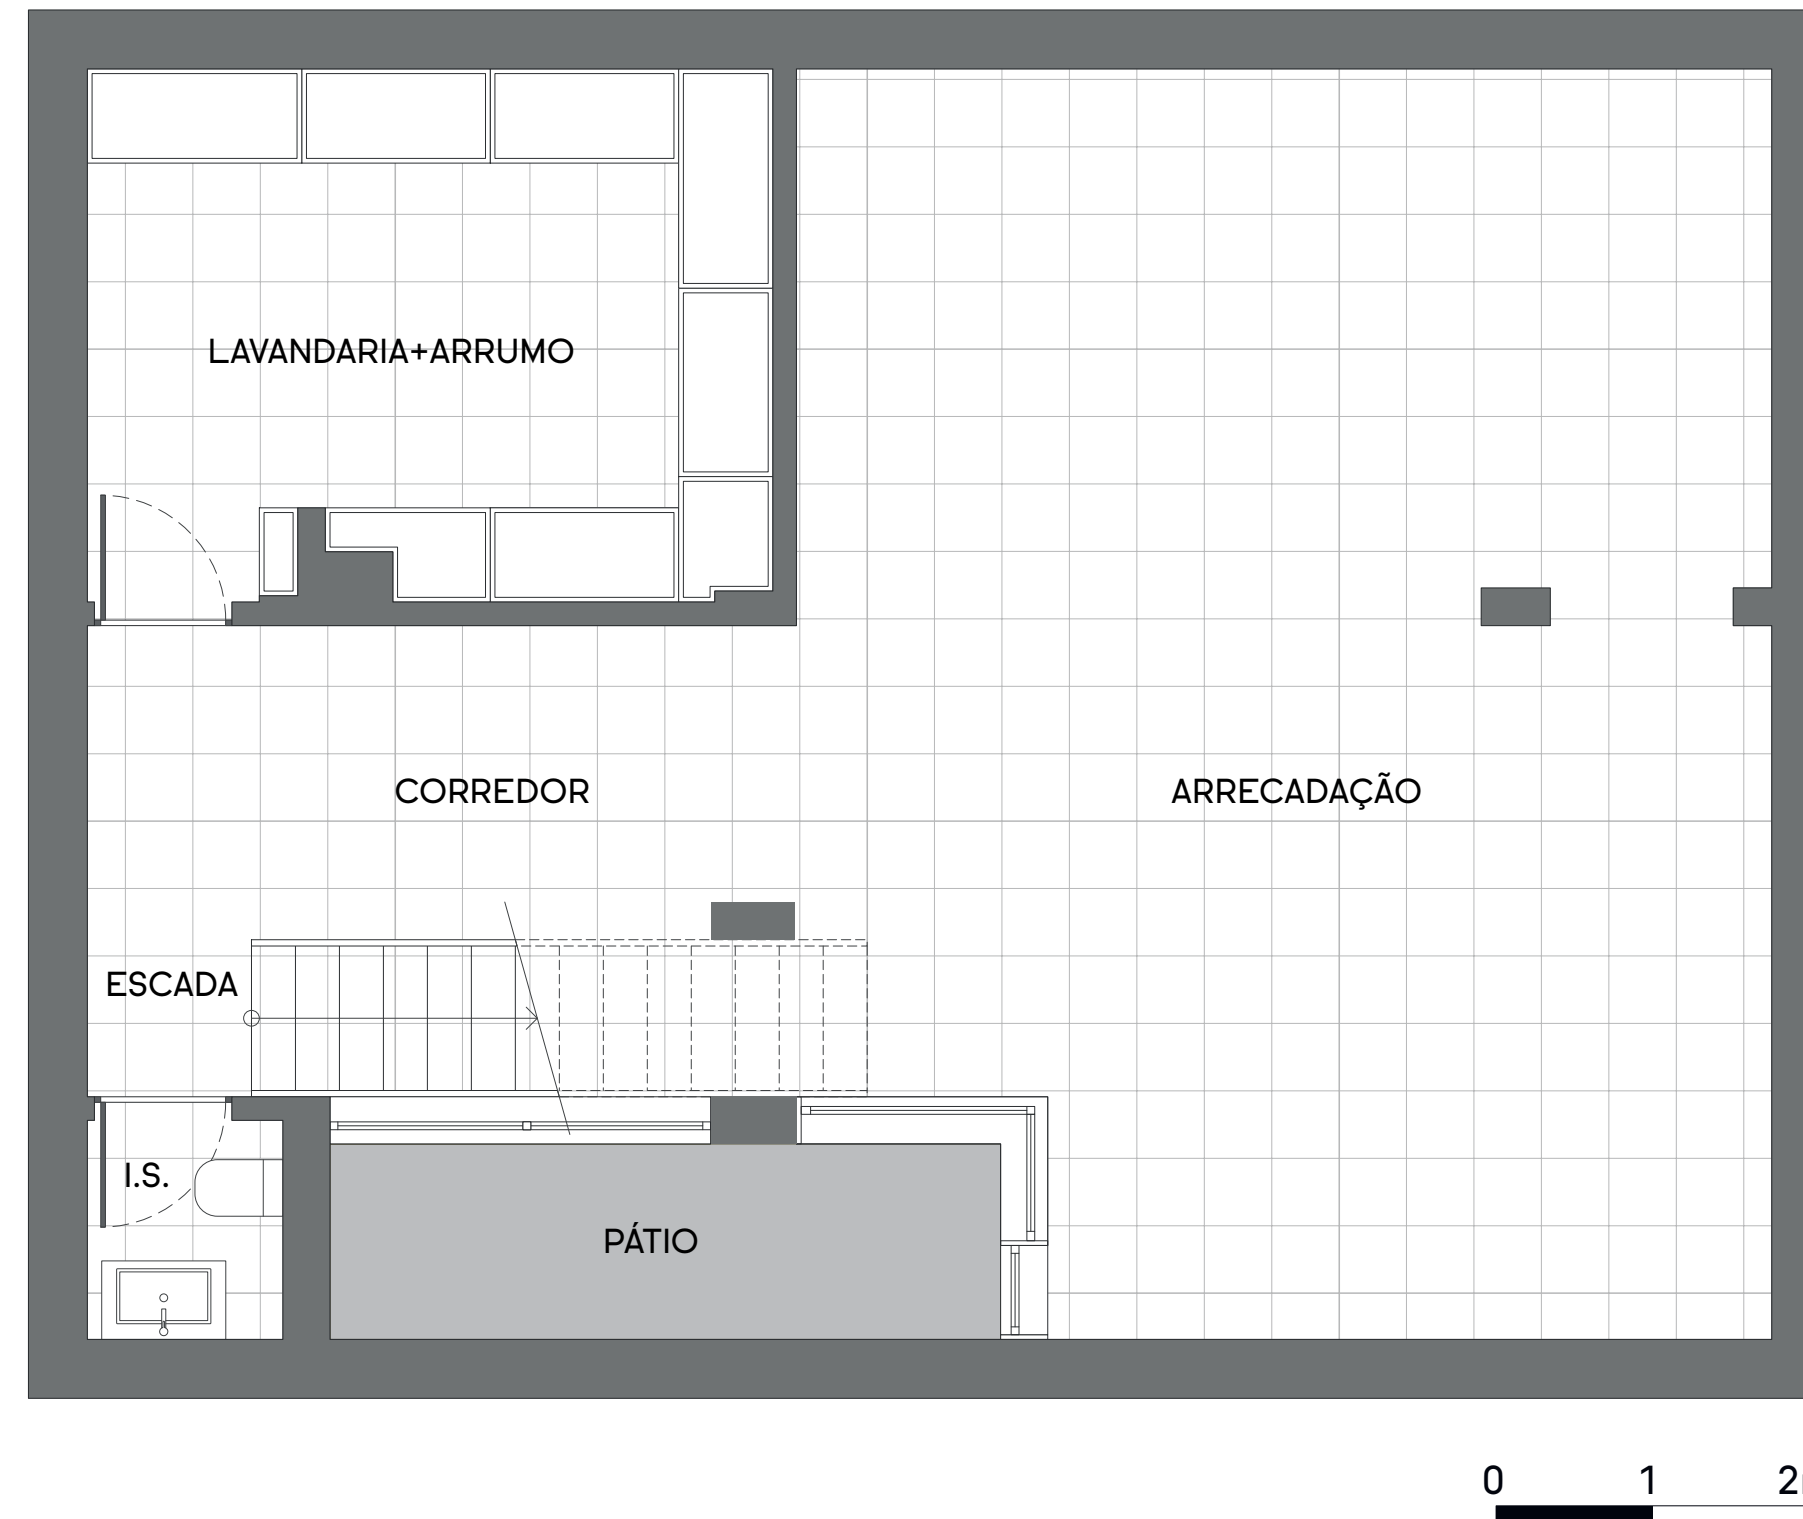

SIMPLE
VILAMOURA

SIMPLE
VILAMOURA

Yellow Villa

Planta Parcela

0 1 2m

Blue Villa - 16

Sky Villa - 17

White Villa - 18

Sand Villa - 19

Yellow Villa - 20

Rua das Cássias

Yellow Villa

Planta Piso -1

Arrecadação	47,71 m ²
Lavandaria+arrumo	14,40 m ²
Pátio	12,25 m ²
I.S.	1,74 m ²
Corredor	9,94 m ²
Escadas	3,46 m ²

Yellow Villa

Planta Terreno Piso 0

Área bruta de construção	281 m ²
Área do terreno	871 m ²
Área da piscina	33,25 m ²
Área de estacionamento	34 m ²

Yellow Villa

Planta Piso 0

Sala de Estar	31,64 m ²
Cozinha	9,65 m ²
Copa	3,85 m ²
Alpendre	11,27 m ²
I.S.	4,20 m ²
Átrio	5,84 m ²
Hall	3,86 m ²
Escritório	12 m ²
I.S.	4,20 m ²

Yellow Villa

Planta Piso 1

Suite 1	12,63 m ²
Closet 1	6,54 m ²
I.S. e duche 1	11,54 m ²
Suite 2	12,16 m ²
I.S. 2	3,95 m ²
Terraço 2	7,07 m ²
Suite 3	10,88 m ²
I.S. e duche 3	6,85 m ²
Terraço 3	4,62 m ²
Circulação	3,33 m ²
Escada	5,02 m ²