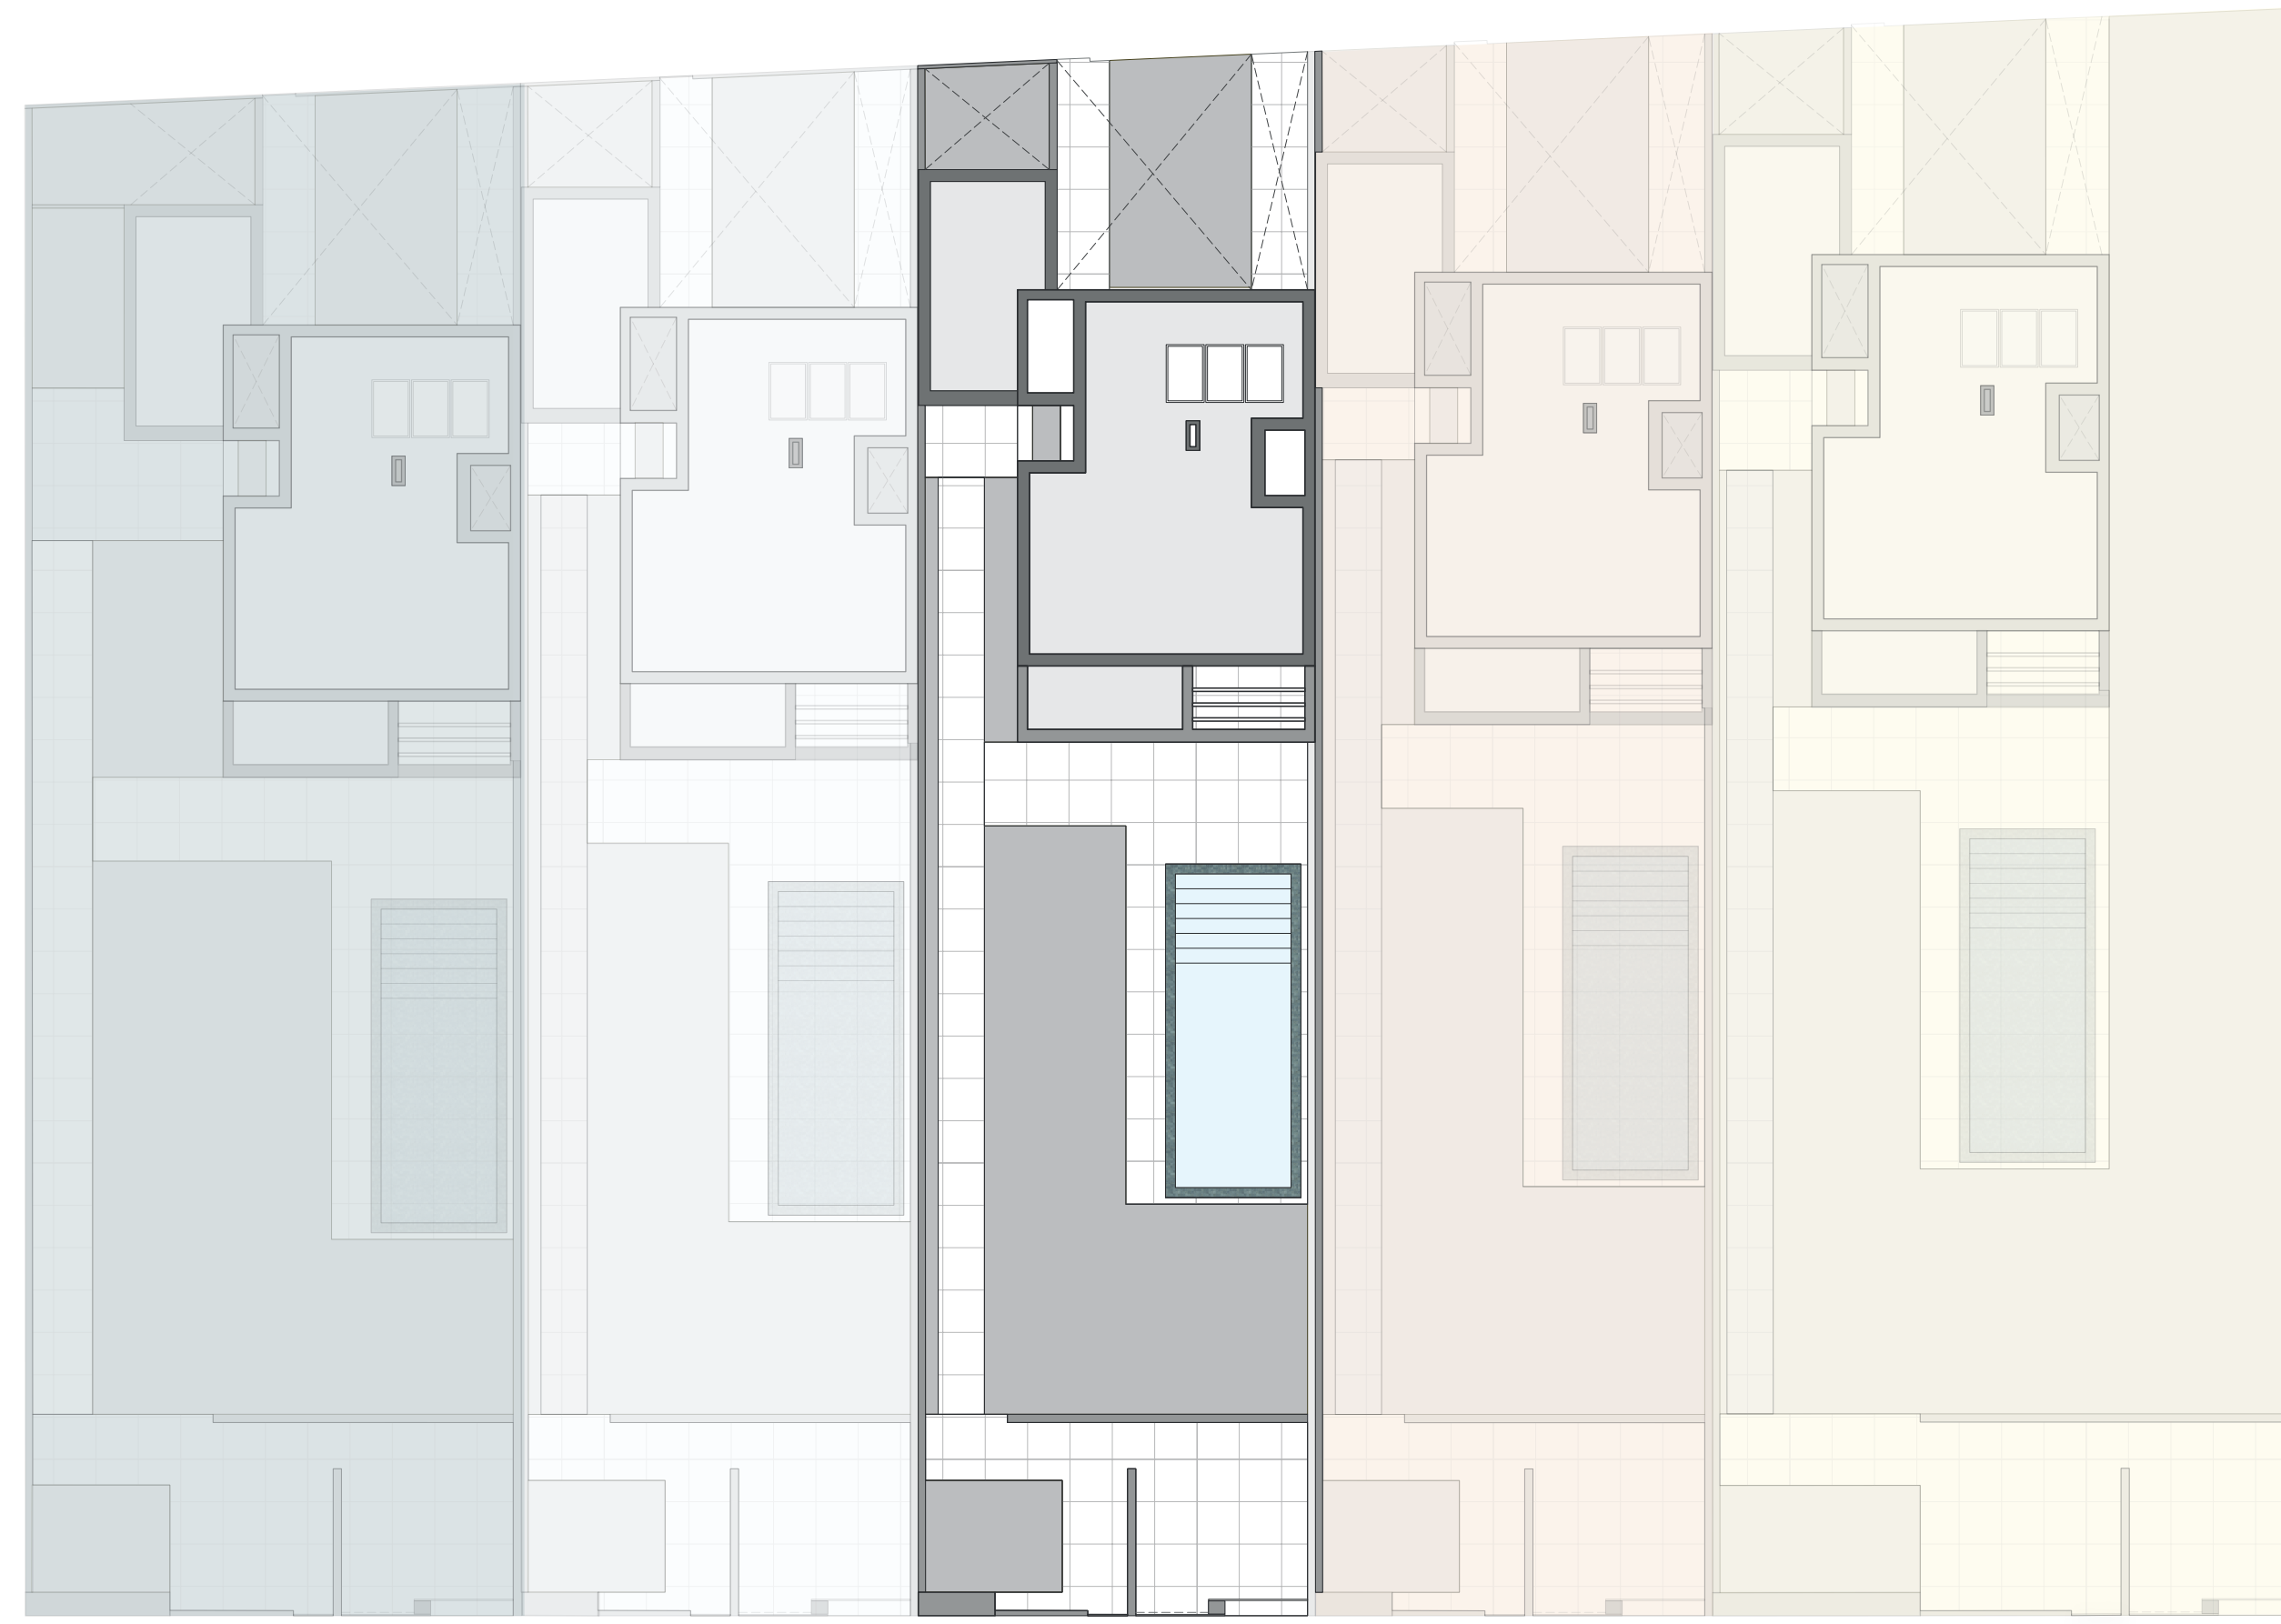

SIMPLE
VILAMOURA

White Villa

Planta Parcela

Blue Villa - 16

Sky Villa - 17

WhiteVilla - 18

Sand Villa - 19

Yellow Villa - 20

0 1 2m

Rua das Cássias

White Villa

Planta Piso -1

Arrecadação	47,71 m ²
Lavandaria+arrumo	14,40 m ²
Pátio	12,25 m ²
I.S.	1,74 m ²
Corredor	9,94 m ²
Escadas	3,46 m ²

White Villa

Planta Terreno Piso 0

Área bruta de construção	281 m ²
Área do terreno	567 m ²
Área da piscina	33,25 m ²
Área de estacionamento	34 m ²

White Villa

Planta Piso 0

Sala de Estar	31,64 m ²
Cozinha	9,65 m ²
Copa	3,85 m ²
Alpendre	11,27 m ²
I.S.	4,20 m ²
Átrio	5,84 m ²
Hall	3,86 m ²
Escritório	12 m ²
I.S.	4,20 m ²

White Villa

Planta Piso 1

Suite 1	12,63 m ²
Closet 1	6,54 m ²
I.S. e duche 1	11,54 m ²
Suite 2	12,16 m ²
I.S. 2	3,95 m ²
Terraço 2	7,07 m ²
Suite 3	10,88 m ²
I.S. e duche 3	6,85 m ²
Terraço 3	4,62 m ²
Circulação	3,33 m ²
Escada	5,02 m ²

0 1 2m

SIMPLE

VILAMOURA