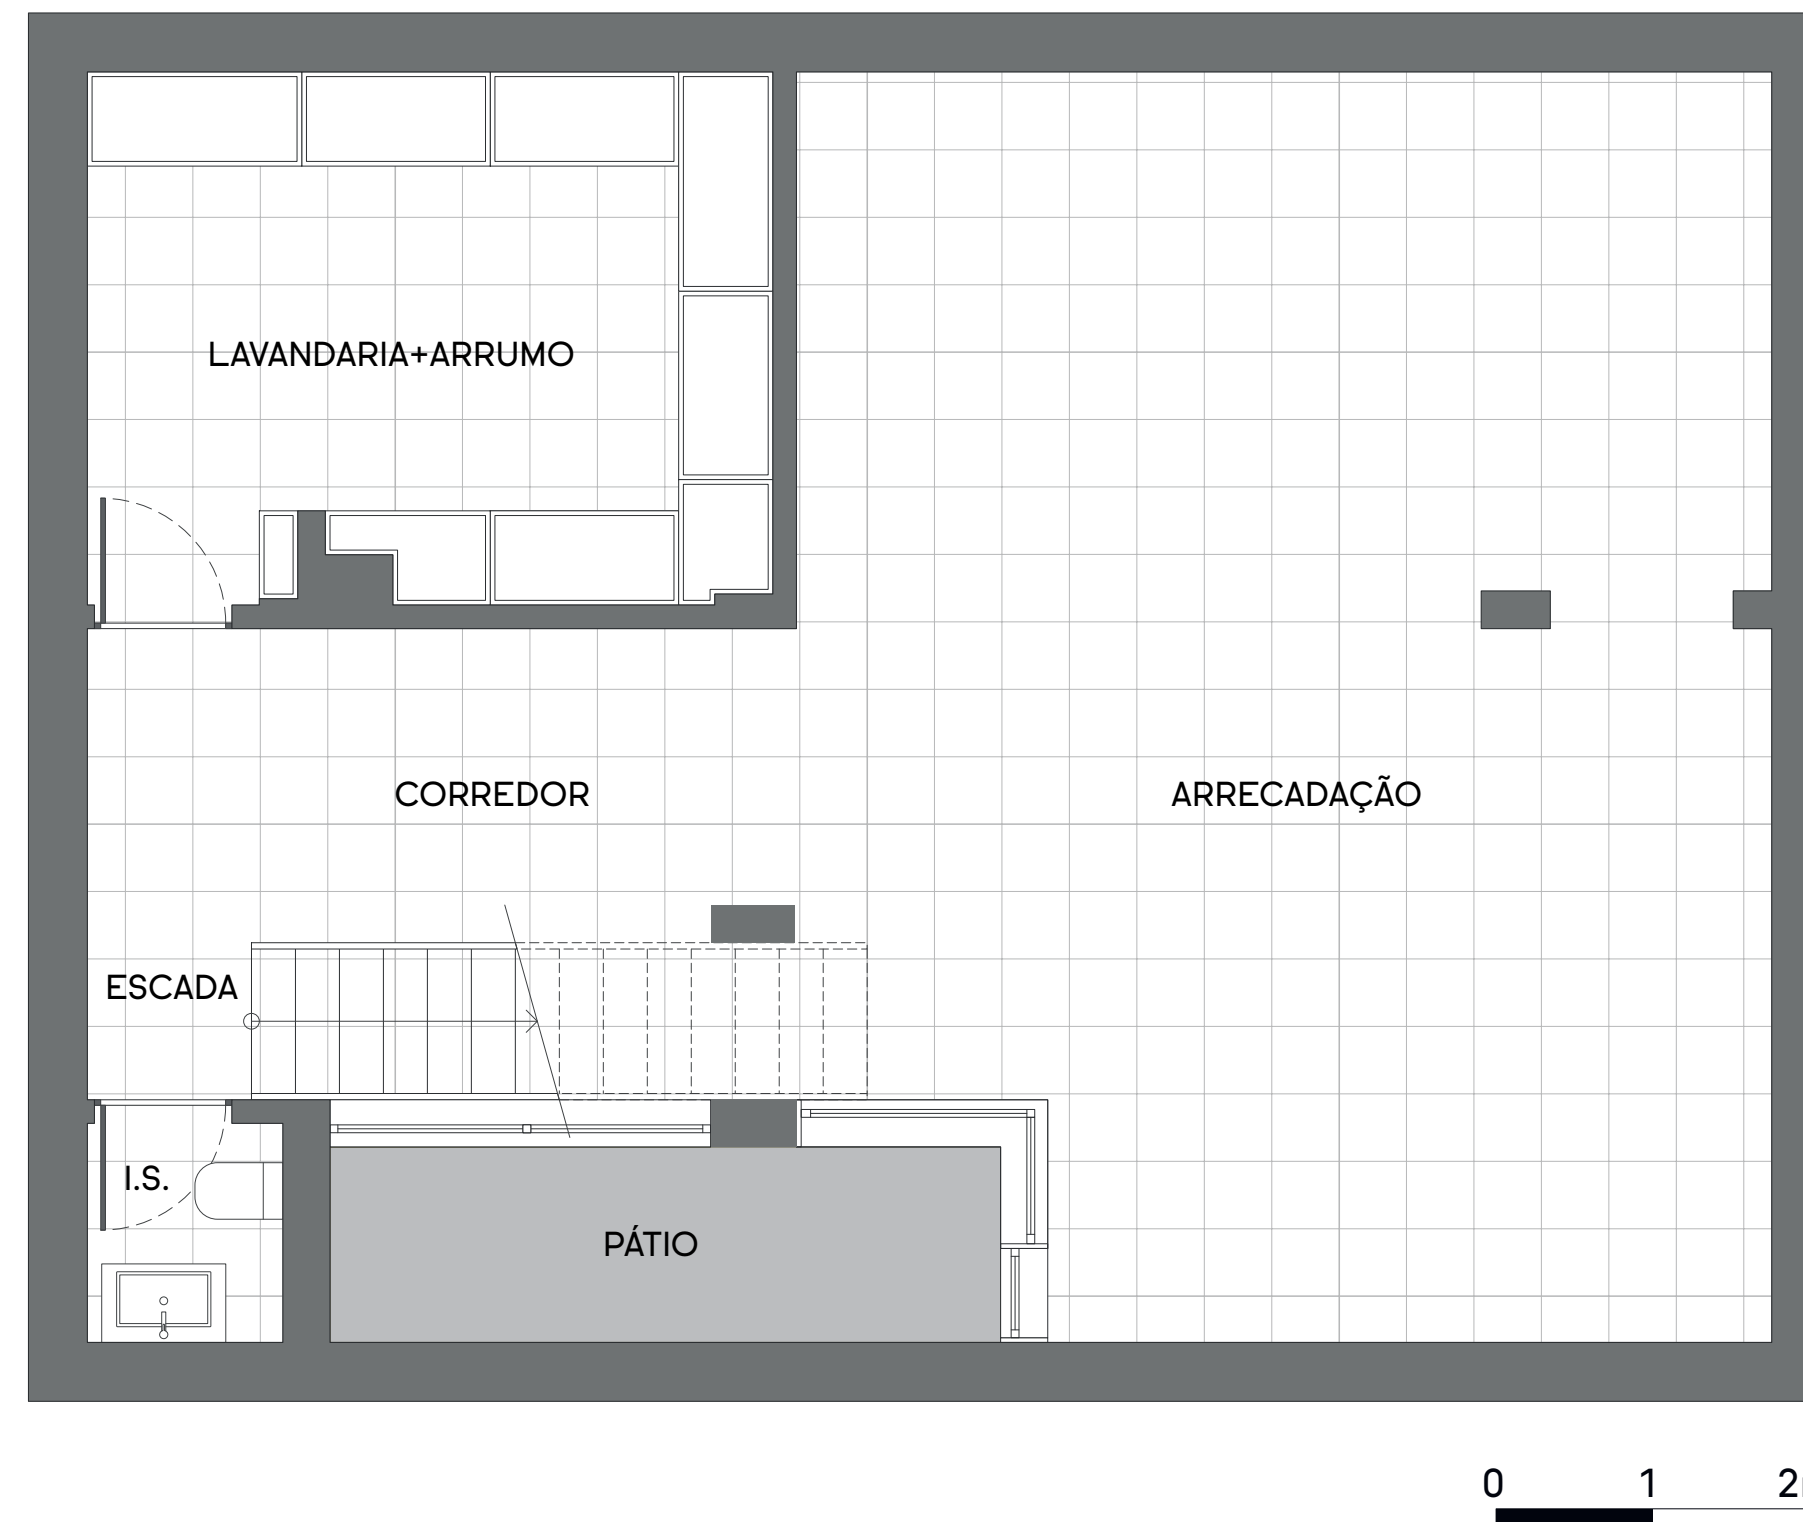

SIMPLE
VILAMOURA

White Villa

Planta Parcela

Blue Villa - 16

Sky Villa - 17

WhiteVilla - 18

Sand Villa - 19

Yellow Villa - 20

0 1 2m

Rua das Cássias

White Villa

Planta Piso -1

Arrecadação	47,71 m ²
Lavandaria+arrumo	14,40 m ²
Pátio	12,25 m ²
I.S.	1,74 m ²
Corredor	9,94 m ²
Escadas	3,46 m ²

White Villa

Planta Terreno Piso 0

Área bruta de construção	281 m ²
Área do terreno	567 m ²
Área da piscina	33,25 m ²
Área de estacionamento	34 m ²

White Villa

Planta Piso 0

Sala de Estar	31,64 m ²
Cozinha	9,65 m ²
Copa	3,85 m ²
Alpendre	11,27 m ²
I.S.	4,20 m ²
Átrio	5,84 m ²
Hall	3,86 m ²
Escritório	12 m ²
I.S.	4,20 m ²

White Villa

Planta Piso 1

Suite 1	12,63 m ²
Closet 1	6,54 m ²
I.S. e duche 1	11,54 m ²
Suite 2	12,16 m ²
I.S. 2	3,95 m ²
Terraço 2	7,07 m ²
Suite 3	10,88 m ²
I.S. e duche 3	6,85 m ²
Terraço 3	4,62 m ²
Circulação	3,33 m ²
Escada	5,02 m ²

0 1 2m

SIMPLE

VILAMOURA