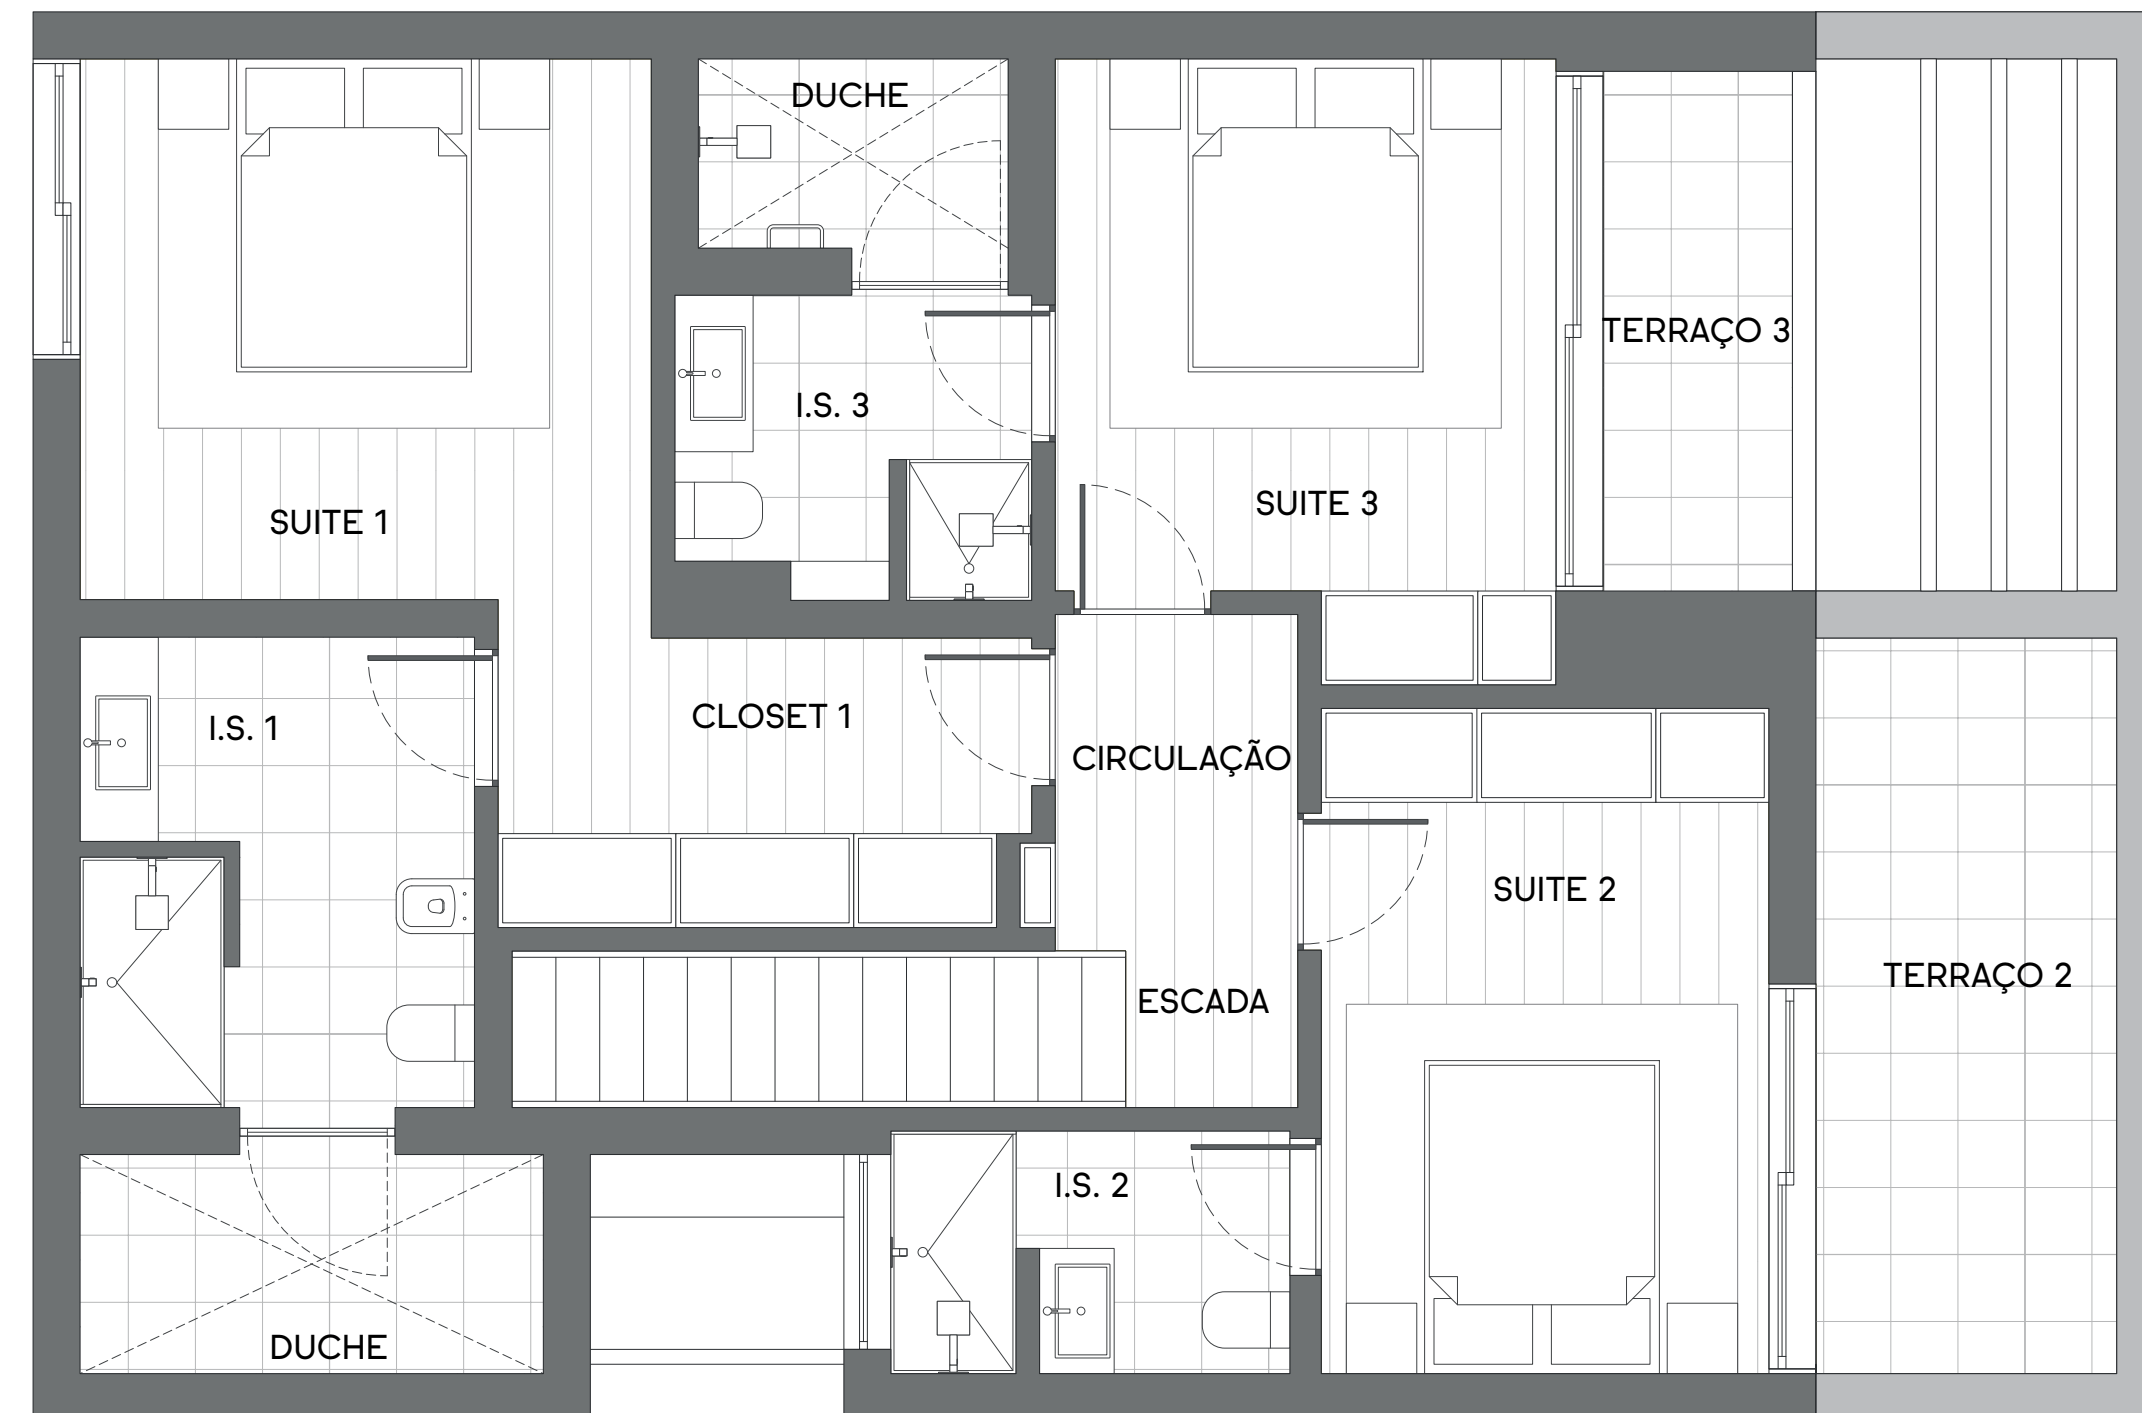

0 1 2m

Rua das Cássias

White Villa

Planta Piso -1

Arrecadação	47,71 m ²
Lavandaria+arrumo	14,40 m ²
Pátio	12,25 m ²
I.S.	1,74 m ²
Corredor	9,94 m ²
Escadas	3,46 m ²

White Villa

Planta Terreno Piso 0

Área bruta de construção	281 m ²
Área do terreno	567 m ²
Área da piscina	33,25 m ²
Área de estacionamento	34 m ²

White Villa

Planta Piso 0

Sala de Estar	31,64 m ²
Cozinha	9,65 m ²
Copa	3,85 m ²
Alpendre	11,27 m ²
I.S.	4,20 m ²
Átrio	5,84 m ²
Hall	3,86 m ²
Escritório	12 m ²
I.S.	4,20 m ²

White Villa

Planta Piso 1

Suite 1	12,63 m ²
Closet 1	6,54 m ²
I.S. e duche 1	11,54 m ²
Suite 2	12,16 m ²
I.S. 2	3,95 m ²
Terraço 2	7,07 m ²
Suite 3	10,88 m ²
I.S. e duche 3	6,85 m ²
Terraço 3	4,62 m ²
Circulação	3,33 m ²
Escada	5,02 m ²

0 1 2m

SIMPLE

VILAMOURA