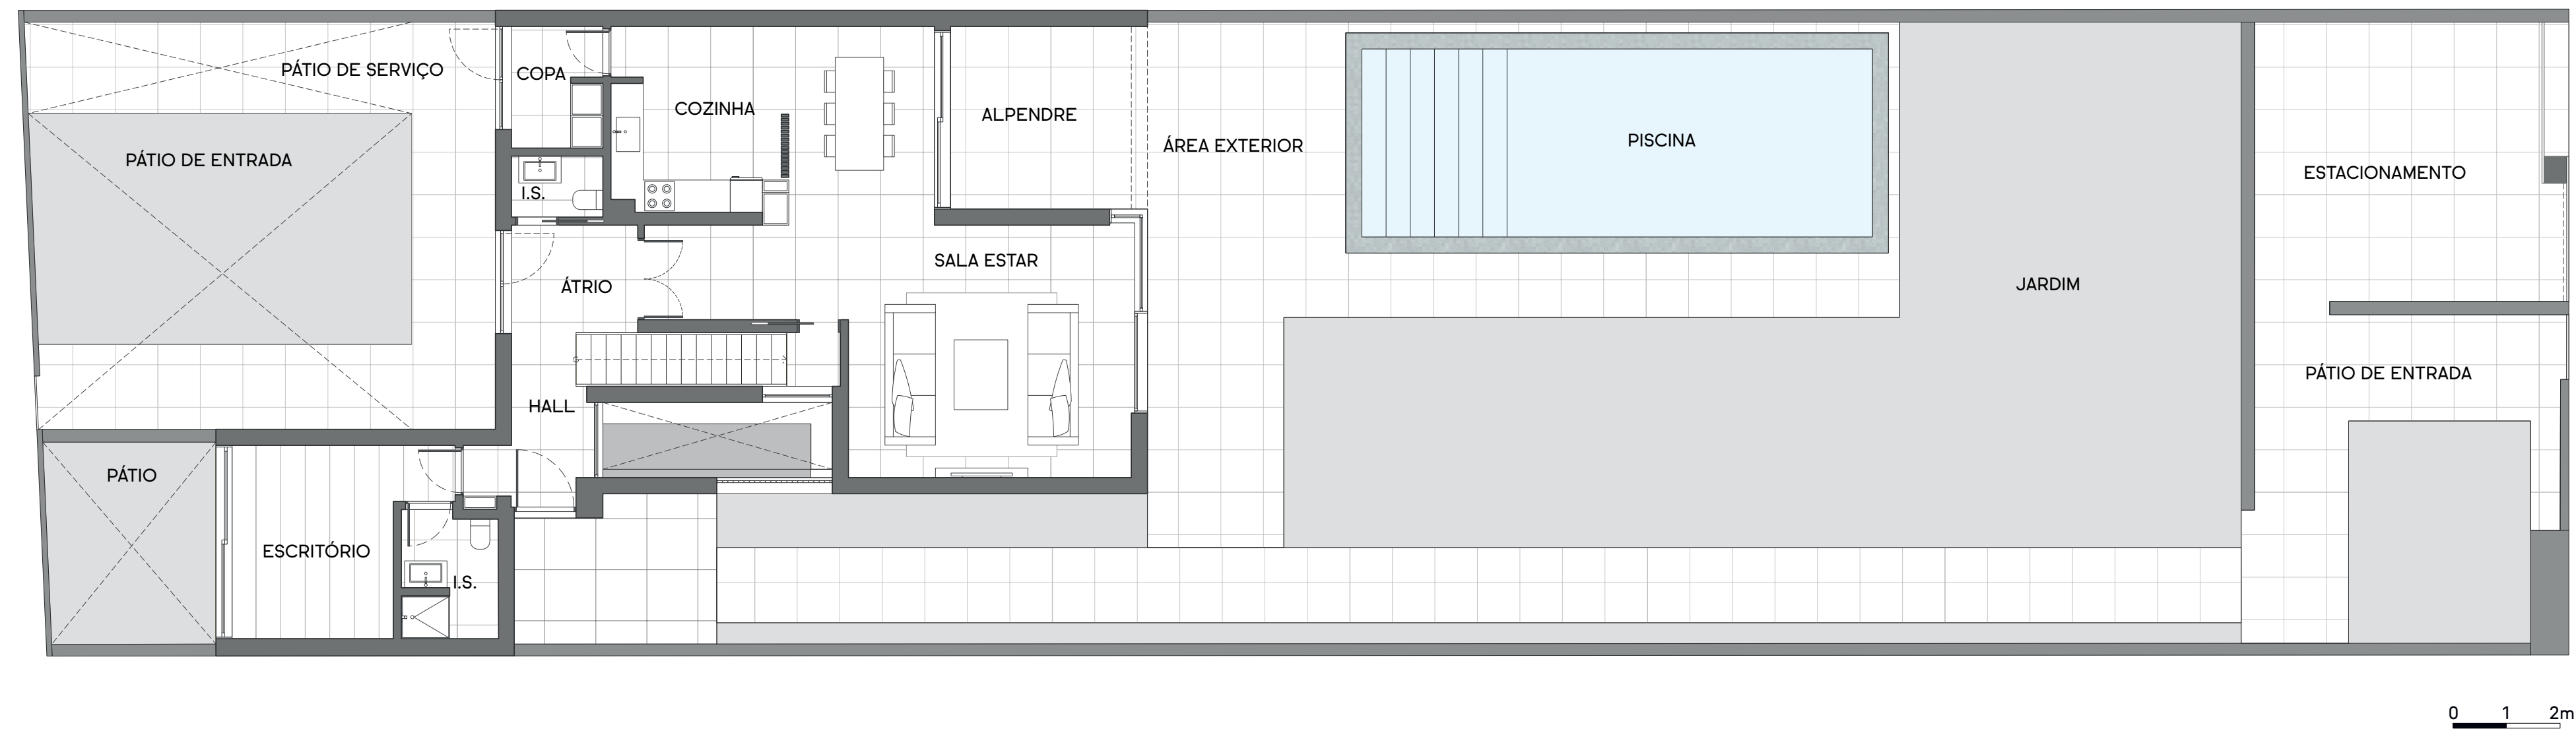

SIMPLE
VILAMOURA

White Villa

Planta Parcela

Blue Villa - 16

Sky Villa - 17

WhiteVilla - 18

Sand Villa - 19

Yellow Villa - 20

0 1 2m

Rua das Cássias

White Villa

Planta Piso -1

Arrecadação	47,71 m ²
Lavandaria+arrumo	14,40 m ²
Pátio	12,25 m ²
I.S.	1,74 m ²
Corredor	9,94 m ²
Escadas	3,46 m ²

White Villa

Planta Terreno Piso 0

Área bruta de construção	281 m ²
Área do terreno	567 m ²
Área da piscina	33,25 m ²
Área de estacionamento	34 m ²

White Villa

Planta Piso 0

Sala de Estar	31,64 m ²
Cozinha	9,65 m ²
Copa	3,85 m ²
Alpendre	11,27 m ²
I.S.	4,20 m ²
Átrio	5,84 m ²
Hall	3,86 m ²
Escritório	12 m ²
I.S.	4,20 m ²

White Villa

Planta Piso 1

Suite 1	12,63 m ²
Closet 1	6,54 m ²
I.S. e duche 1	11,54 m ²
Suite 2	12,16 m ²
I.S. 2	3,95 m ²
Terraço 2	7,07 m ²
Suite 3	10,88 m ²
I.S. e duche 3	6,85 m ²
Terraço 3	4,62 m ²
Circulação	3,33 m ²
Escada	5,02 m ²

0 1 2m

SIMPLE

VILAMOURA