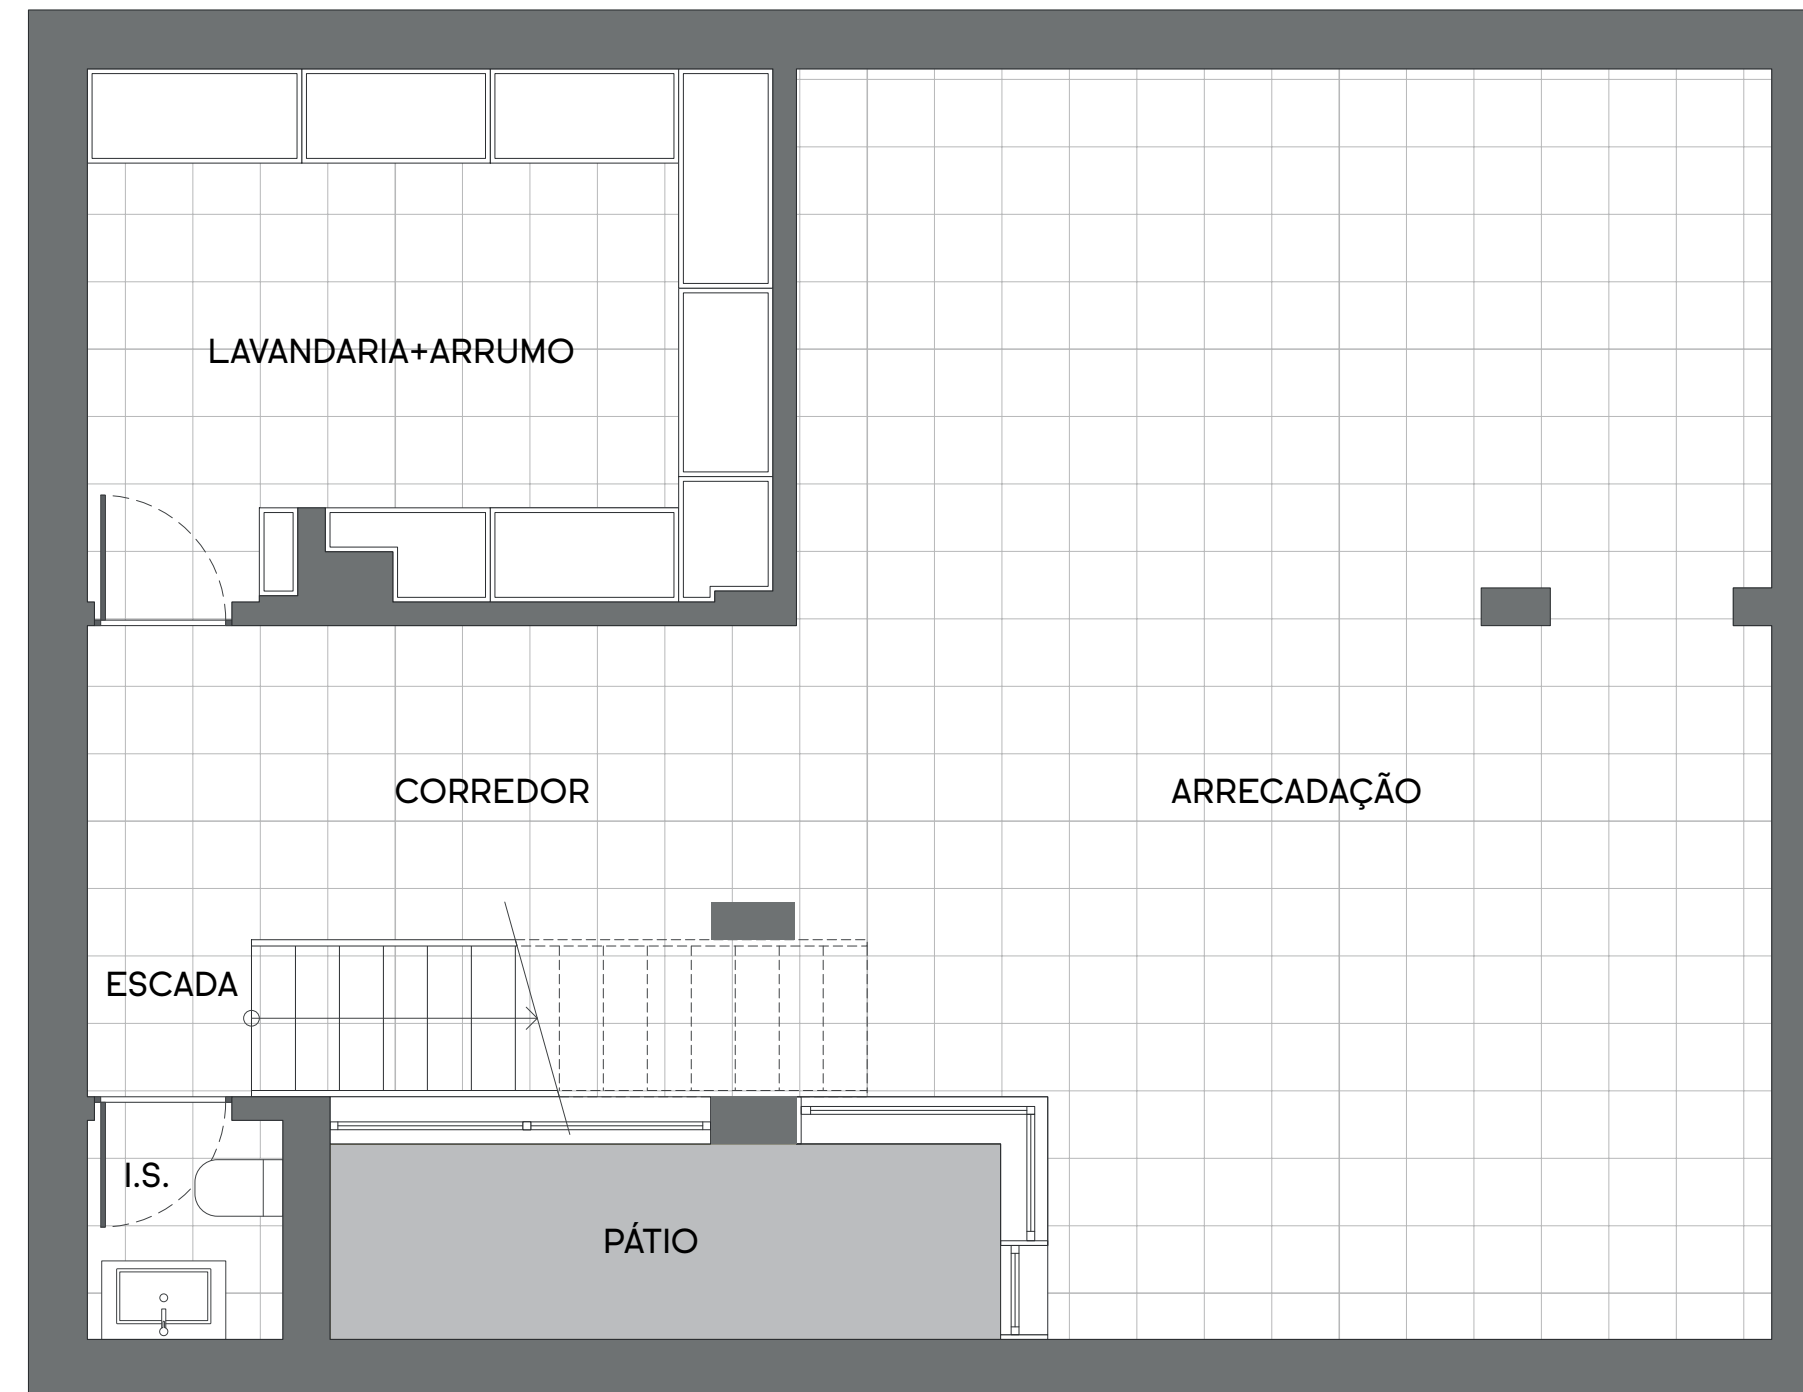

SIMPLE
VILAMOURA

Blue Villa

Planta Parcela

Rua das Cássias

Blue Villa

Planta Piso -1

Arrecadação	47,71 m ²
Lavandaria+arrumo	14,40 m ²
Pátio	12,25 m ²
I.S.	1,74 m ²
Corredor	9,94 m ²
Escadas	3,46 m ²

0 1 2m

Blue Villa

Planta Terreno Piso 0

Área bruta de construção	281 m ²
Área do terreno	693 m ²
Área da piscina	33,25 m ²
Área de estacionamento	34 m ²

Blue Villa

Planta Piso 0

Sala de Estar	31,64 m ²
Cozinha	9,65 m ²
Copa	3,85 m ²
Alpendre	11,27 m ²
I.S.	4,20 m ²
Átrio	5,84 m ²
Hall	3,86 m ²
Escritório	12 m ²
I.S.	4,20 m ²

Blue Villa

Planta Piso 1

Suite 1	12,63 m ²
Closet 1	6,54 m ²
I.S. e duche 1	11,54 m ²
Suite 2	12,16 m ²
I.S. 2	3,95 m ²
Terraço 2	7,07 m ²
Suite 3	10,88 m ²
I.S. e duche 3	6,85 m ²
Terraço 3	4,62 m ²
Circulação	3,33 m ²
Escada	5,02 m ²

0 1 2m

SIMPLE

VILAMOURA