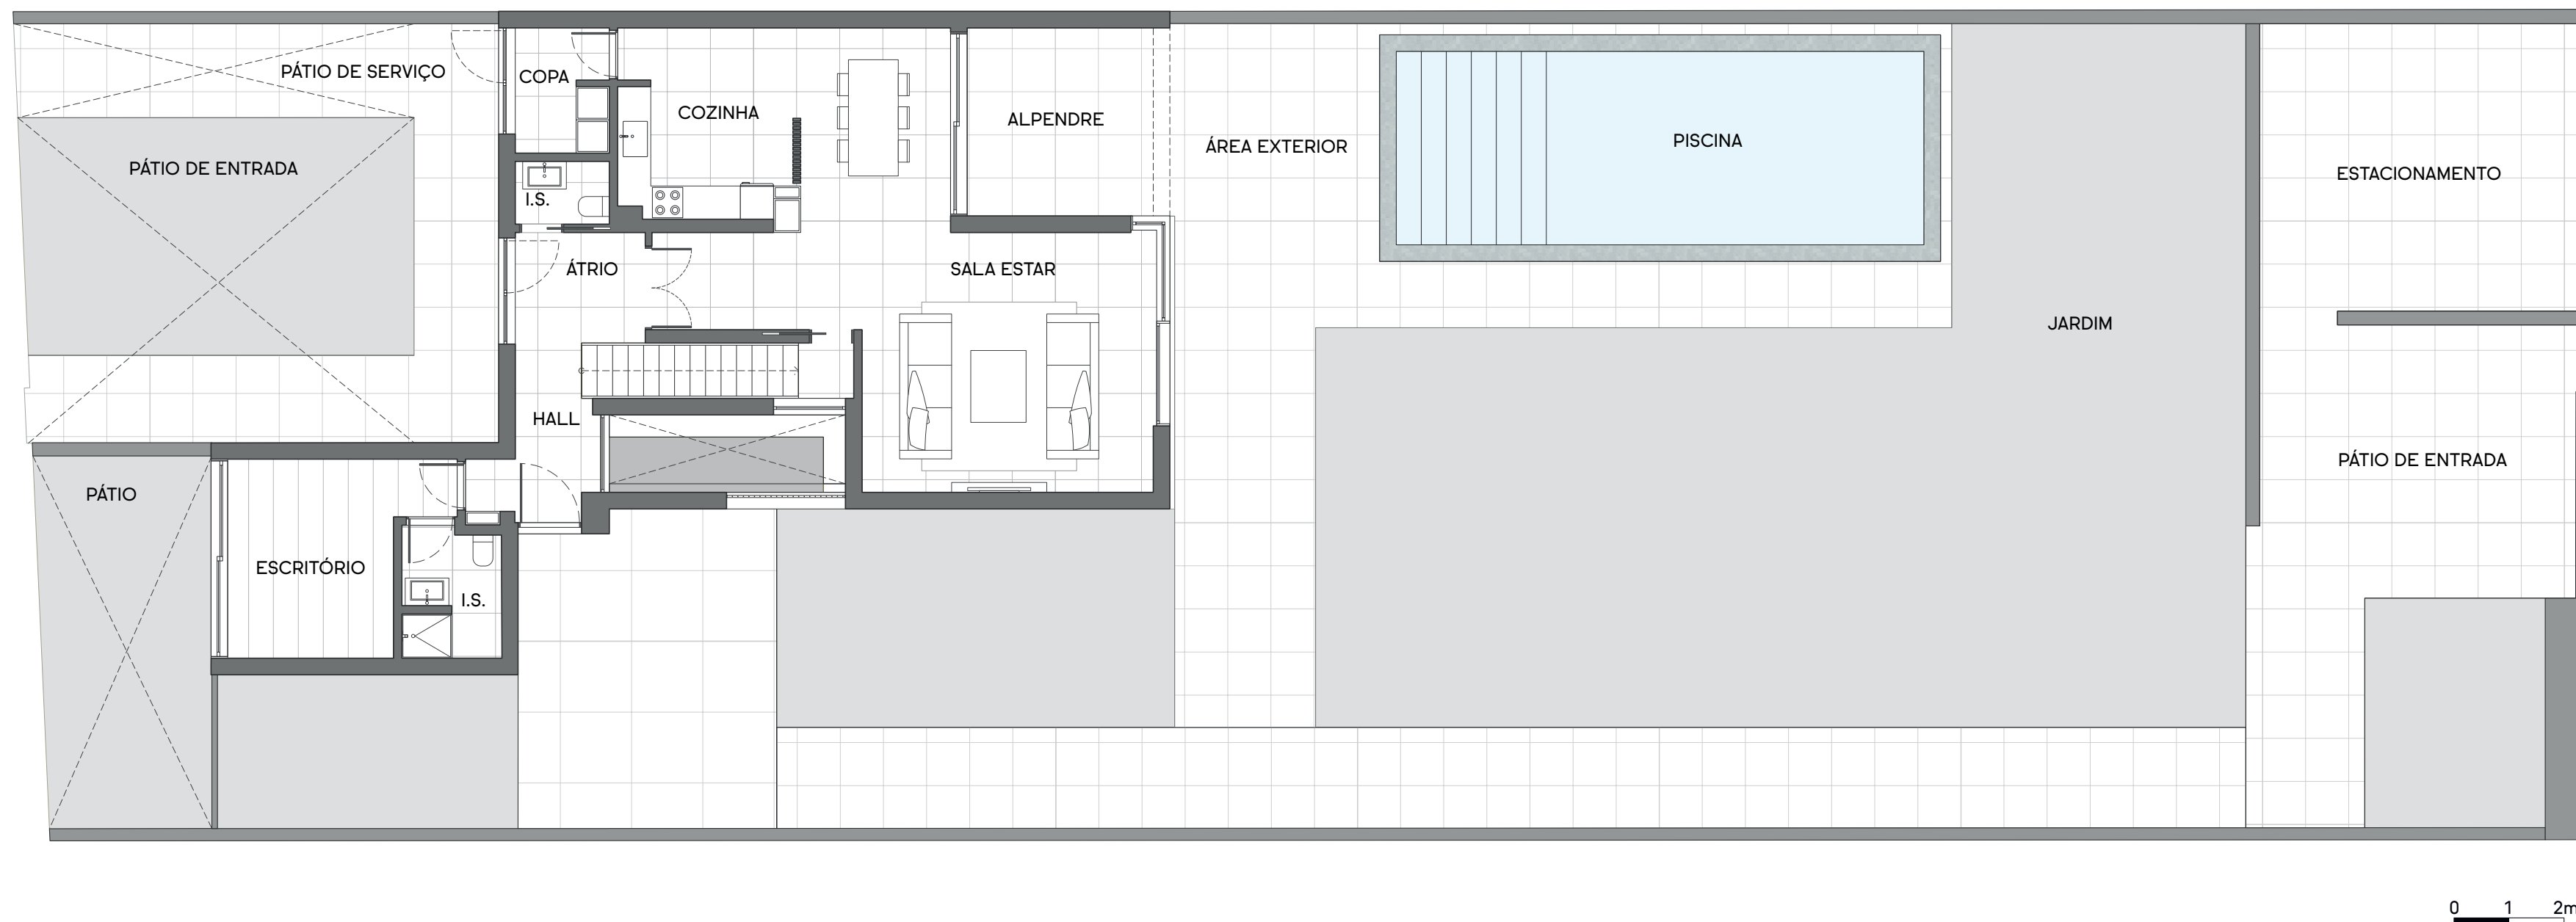

SIMPLE
VILAMOURA

Blue Villa

Planta Parcela

Rua das Cássias

Blue Villa

Planta Piso -1

Arrecadação	47,71 m ²
Lavandaria+arrumo	14,40 m ²
Pátio	12,25 m ²
I.S.	1,74 m ²
Corredor	9,94 m ²
Escadas	3,46 m ²

0 1 2m

Blue Villa

Planta Terreno Piso 0

Área bruta de construção	281 m ²
Área do terreno	693 m ²
Área da piscina	33,25 m ²
Área de estacionamento	34 m ²

Blue Villa

Planta Piso 0

Sala de Estar	31,64 m ²
Cozinha	9,65 m ²
Copa	3,85 m ²
Alpendre	11,27 m ²
I.S.	4,20 m ²
Átrio	5,84 m ²
Hall	3,86 m ²
Escritório	12 m ²
I.S.	4,20 m ²

Blue Villa

Planta Piso 1

Suite 1	12,63 m ²
Closet 1	6,54 m ²
I.S. e duche 1	11,54 m ²
Suite 2	12,16 m ²
I.S. 2	3,95 m ²
Terraço 2	7,07 m ²
Suite 3	10,88 m ²
I.S. e duche 3	6,85 m ²
Terraço 3	4,62 m ²
Circulação	3,33 m ²
Escada	5,02 m ²

0 1 2m

SIMPLE

VILAMOURA