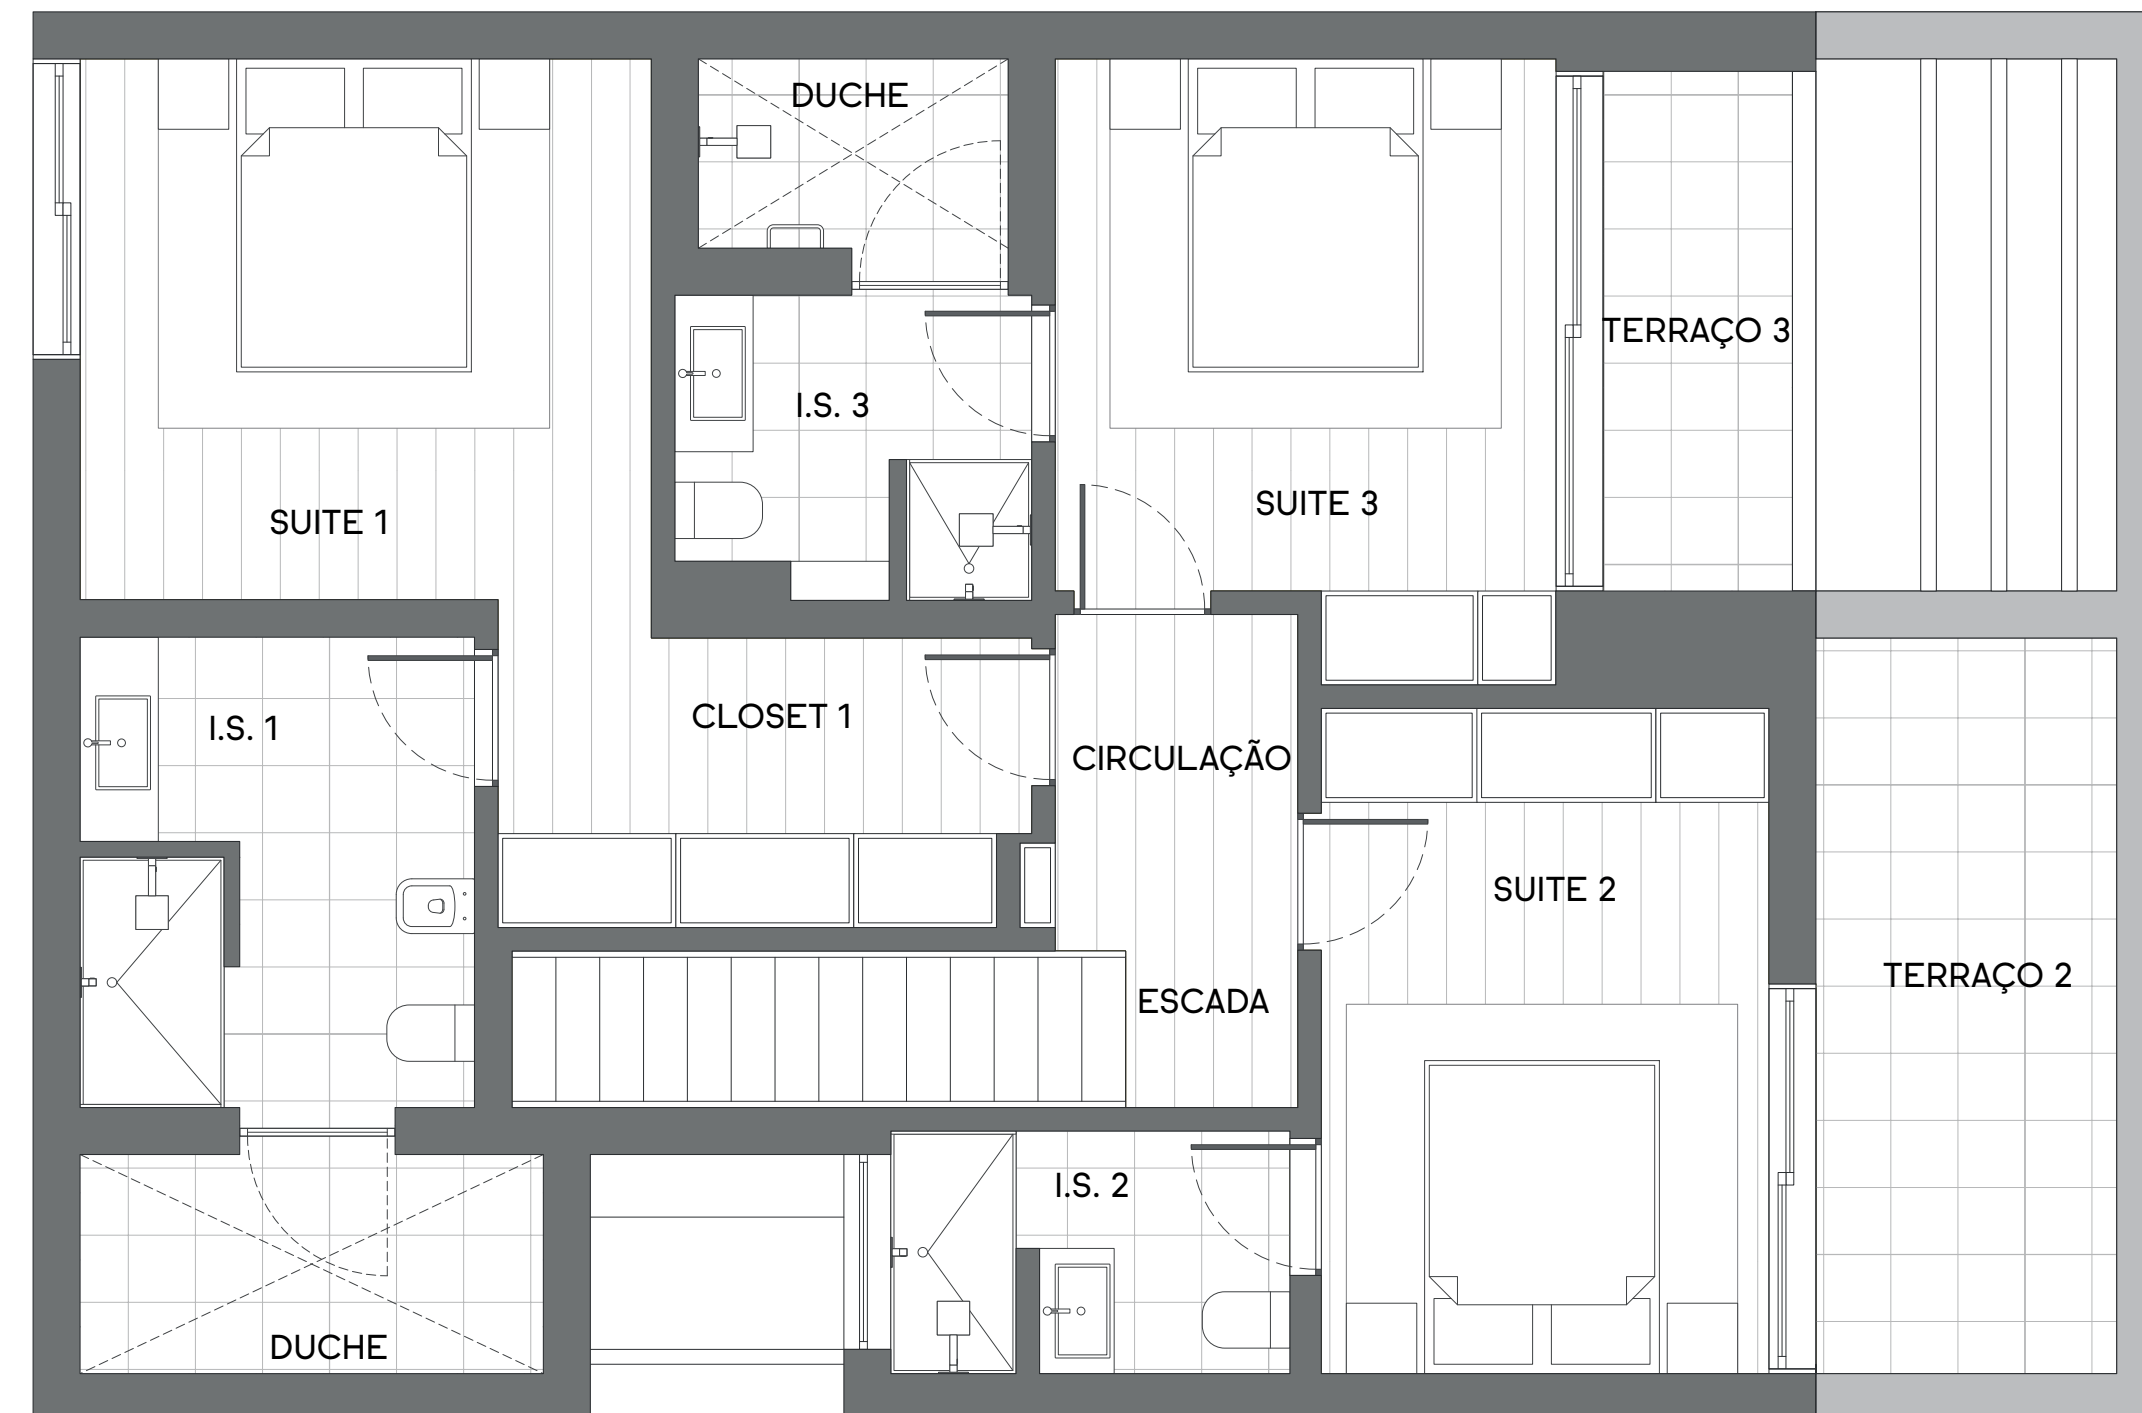

SIMPLE
VILAMOURA

Blue Villa

Planta Parcela

Rua das Cássias

Blue Villa

Planta Piso -1

Arrecadação	47,71 m ²
Lavandaria+arrumo	14,40 m ²
Pátio	12,25 m ²
I.S.	1,74 m ²
Corredor	9,94 m ²
Escadas	3,46 m ²

0 1 2m

Blue Villa

Planta Terreno Piso 0

Área bruta de construção	281 m ²
Área do terreno	693 m ²
Área da piscina	33,25 m ²
Área de estacionamento	34 m ²

Blue Villa

Planta Piso 0

Sala de Estar	31,64 m ²
Cozinha	9,65 m ²
Copa	3,85 m ²
Alpendre	11,27 m ²
I.S.	4,20 m ²
Átrio	5,84 m ²
Hall	3,86 m ²
Escritório	12 m ²
I.S.	4,20 m ²

Blue Villa

Planta Piso 1

Suite 1	12,63 m ²
Closet 1	6,54 m ²
I.S. e duche 1	11,54 m ²
Suite 2	12,16 m ²
I.S. 2	3,95 m ²
Terraço 2	7,07 m ²
Suite 3	10,88 m ²
I.S. e duche 3	6,85 m ²
Terraço 3	4,62 m ²
Circulação	3,33 m ²
Escada	5,02 m ²

0 1 2m

SIMPLE

VILAMOURA